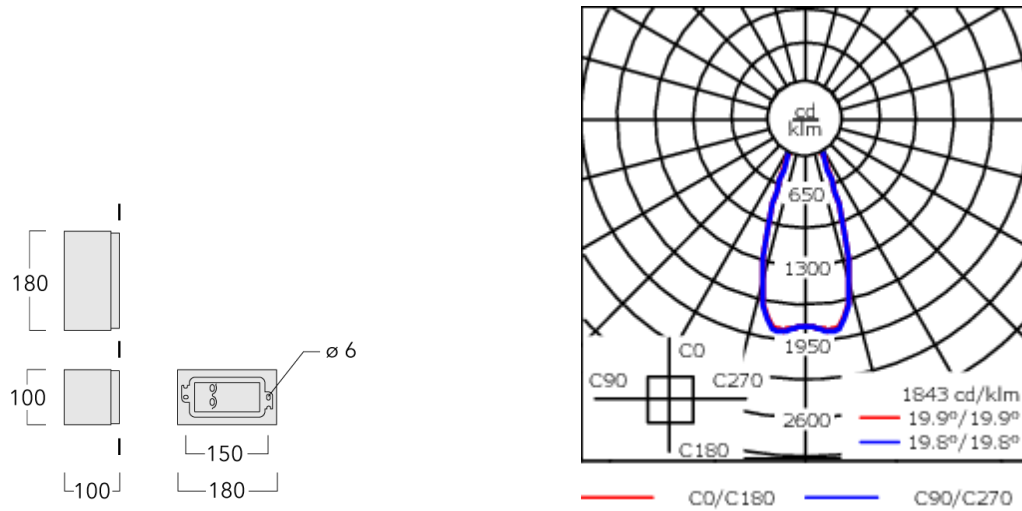

Spécifications

Description du matériel

Corps	Corps en fonte d'aluminium
Lentille	Verre de sécurité
Couleurs	Peinture poudre disponible avec 35 couleurs différents
Joint	CCG® Joint silicone
Visserie	PCS Inox avec recouvrement polymère
IP	IP66
IK	IK08
Protection contre la corrosion	5CE

Description électrique

Driver	Driver électronique

Informations complémentaires

Durée de vie	Ta=25° L90B10 > 90000h

WE-EF LUMIERE

ZAC de Chesnes Nord, 6 Rue de Brisson, CS80330, 38290 Satolas et Bonce - Téléphone: +33 4 74 99 14 44

info.france@we-ef.com - <https://we-ef.com/fr>

Sous réserve de modifications techniques et d'erreurs. - Généré le 23/11/2024