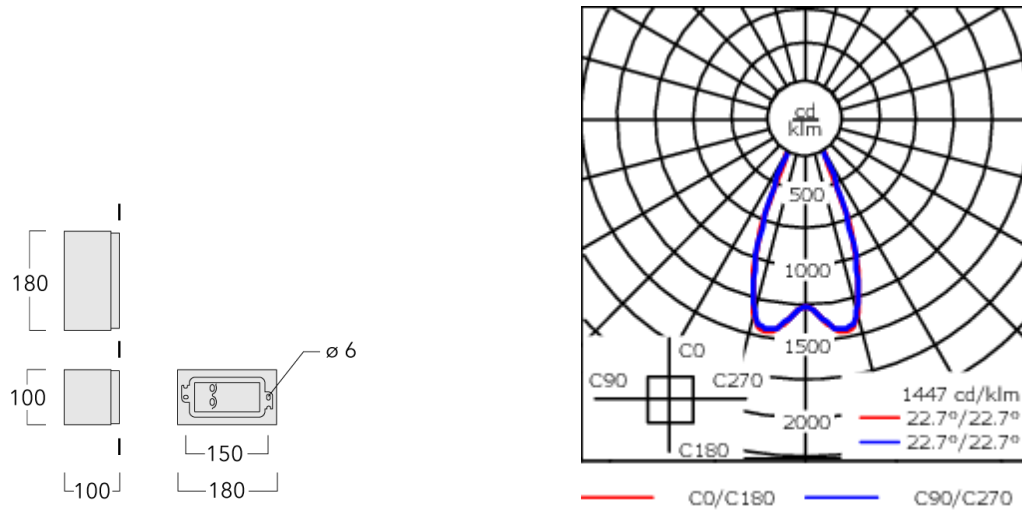

Spécifications

Description du matériel

Corps	Corps en fonte d'aluminium
Lentille	Verre de sécurité
Couleurs	Peinture poudre disponible avec 35 couleurs différents
Joint	CCG® Joint silicone
Visserie	PCS Inox avec recouvrement polymère
IP	IP66
IK	IK08
Protection contre la corrosion	5CE

Description électrique

Driver	Driver électronique

Informations complémentaires

Durée de vie	Ta=25° L90B10 > 90000h

WE-EF LUMIERE

ZAC de Chesnes Nord, 6 Rue de Brisson, CS80330, 38290 Satolas et Bonce - Téléphone: +33 4 74 99 14 44

info.france@we-ef.com - <https://we-ef.com/fr>

Sous réserve de modifications techniques et d'erreurs. - Généré le 23/11/2024