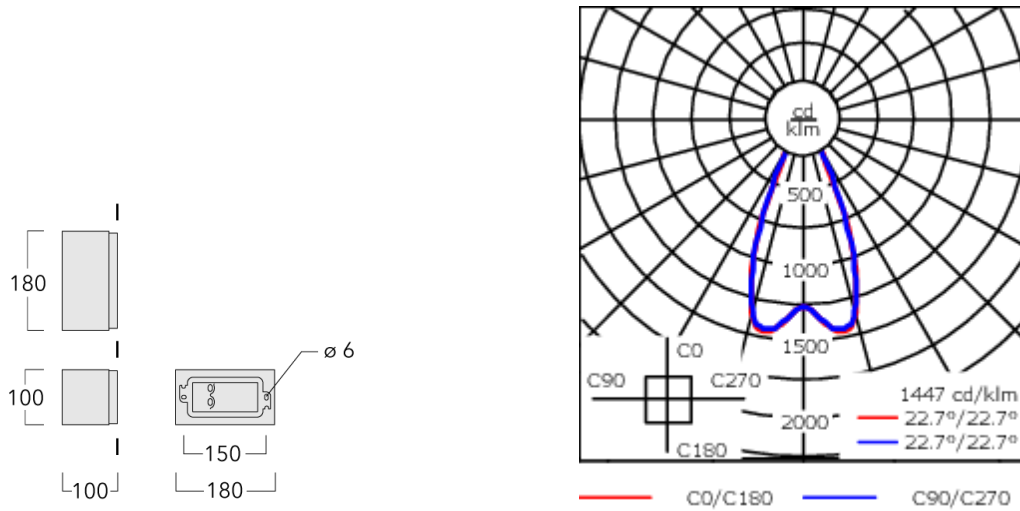

Spécifications

Description du matériel

Corps	Corps en fonte d'aluminium
Lentille	Verre de sécurité
Couleurs	RAL9004 Noir de sécurité RAL9007 Aluminium gris RAL7016 Gris anthracite RAL9016 Blanc signalisation
Joint	CCG® Joint silicone
Visserie	PCS Inox avec recouvrement polymère
IP	IP66
IK	IK08
Protection contre la corrosion	5CE

Description électrique

Driver	Standard - version DALI disponible en option

Informations complémentaires

Durée de vie	Ta=25° L90B10 > 90000h

WE-EF Switzerland AG

Himmelrichstrasse 6, 6003 Luzern - Téléphone: +41 22 752 49 94

info.switzerland@we-ef.com - <https://we-ef.com/ch_fr>

Sous réserve de modifications techniques et d'erreurs. - Généré le 23/11/2024