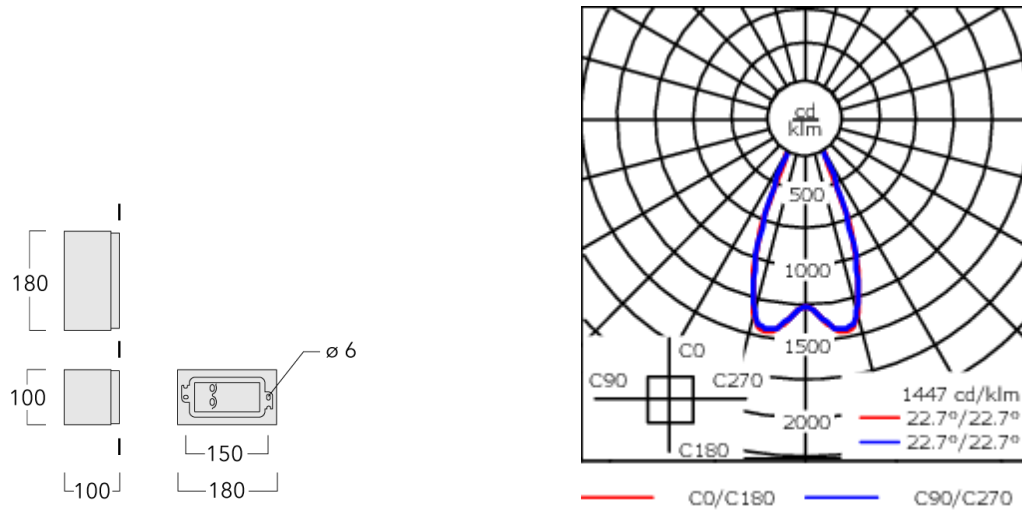

Spécifications

Description du matériel

Corps	Corps en fonte d'aluminium
Lentille	Verre de sécurité
Couleurs	RAL9004 Noir de sécurité RAL9007 Aluminium gris RAL7016 Gris anthracite RAL9016 Blanc signalisation
Joint	CCG® Joint silicone
Visserie	PCS Inox avec recouvrement polymère
IP	IP66
IK	IK08
Protection contre la corrosion	5CE

Description électrique

Driver	Standard - version DALI disponible en option

Informations complémentaires

Durée de vie	Ta=25° L90B10 > 90000h