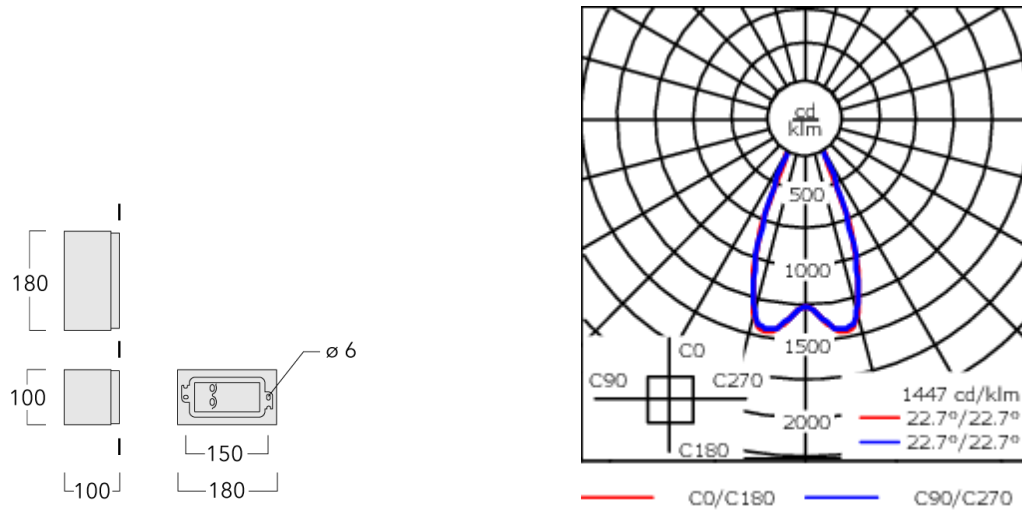

Spécifications

Description du matériel

Corps	Corps en fonte d'aluminium
Lentille	Verre de sécurité
Couleurs	Peinture poudre disponible avec 35 couleurs différents
Joint	CCG® Joint silicone
Visserie	PCS Inox avec recouvrement polymère
IP	IP66
IK	IK08
Protection contre la corrosion	5CE

Description électrique

Driver	Driver électronique

Informations complémentaires

Durée de vie	Ta=25° L90B10 > 90000h

WE-EF LUMIERE

ZAC de Chesnes Nord, 6 Rue de Brisson, CS80330, 38290 Satolas et Bonce - Téléphone: +33 4 74 99 14 44
info.france@we-ef.com - <https://we-ef.com/fr>

Sous réserve de modifications techniques et d'erreurs. - Généré le 23/11/2024