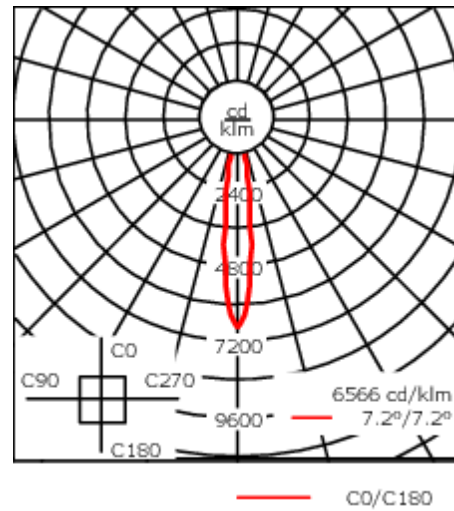

Spécifications

Description du matériel

Corps	Corps en fonte d'aluminium
Lentille	Verre de sécurité
Couleurs	Peinture poudre disponible avec 35 couleurs différents
Joint	CCG® Joint silicone
Visserie	PCS Inox avec recouvrement polymère
IP	IP66
IK	IK08
Protection contre la corrosion	5CE

Description électrique

Driver	Driver électronique

Informations complémentaires

Durée de vie	Ta=25° L90B10 > 90000h

WE-EF LUMIERE

ZAC de Chesnes Nord, 6 Rue de Brisson, CS80330, 38290 Satolas et Bonce - Téléphone: +33 4 74 99 14 44

info.france@we-ef.com - <https://we-ef.com/fr>

Sous réserve de modifications techniques et d'erreurs. - Généré le 27/11/2024