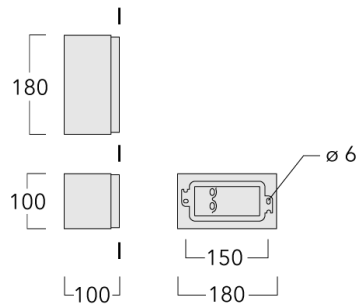

131-9973

RLS410 LED

we-ef

Description

IP66, Classe I. Classe II sur demande. IK08. Corps en fonte d'aluminium. Visserie inox avec traitement PCS. Protection contre la corrosion 5CE. Joint silicone. Verre de sécurité. Deux entrées de câble.

LED contrôlables par système DALI ou 1/10V en option, sur demande. Version en 2200K disponible jusqu'à 1050mA. À préciser lors de la demande de devis.

Poids	1.90 kg
Distribution de la lumière	éclairage indirect, intensif [E]
Source lumineuse	LED-3/6W / 700 mA - 4000 K
IRC	80
Alimentation électrique	ballast électronique
BUG	B1 U0 G0
LEDs	3
Rated input power	7.5 W

Flux lumineux nominal (lm)

LED Lumen	310
Total Lumen	930
Tj	85

Rated lumens (lm)

LED Lumen	234.1
Total Lumen	702.2
Ta	25

WE-EF Switzerland AG

Himmelrichstrasse 6, 6003 Luzern - Téléphone: +41 22 752 49 94

info.switzerland@we-ef.com - https://we-ef.com/ch_fr

Sous réserve de modifications techniques et d'erreurs. - Généré le 23/11/2024

Spécifications

Description du matériel

Corps	Corps en fonte d'aluminium
Lentille	Verre de sécurité
Couleurs	<div style="display: flex; align-items: center;"> <div style="width: 20px; height: 10px; background-color: black; margin-right: 5px;"></div> RAL9004 Noir de sécurité </div> <div style="display: flex; align-items: center; margin-top: 5px;"> <div style="width: 20px; height: 10px; background-color: gray; margin-right: 5px;"></div> RAL9007 Aluminium gris </div> <div style="display: flex; align-items: center; margin-top: 5px;"> <div style="width: 20px; height: 10px; background-color: darkgray; margin-right: 5px;"></div> RAL7016 Gris anthracite </div> <div style="display: flex; align-items: center; margin-top: 5px;"> <div style="width: 20px; height: 10px; background-color: lightgray; margin-right: 5px;"></div> RAL9016 Blanc signalisation </div>
Joint	CCG® Joint silicone
Visserie	PCS Inox avec recouvrement polymère
IP	IP66
IK	IK08
Protection contre la corrosion	5CE