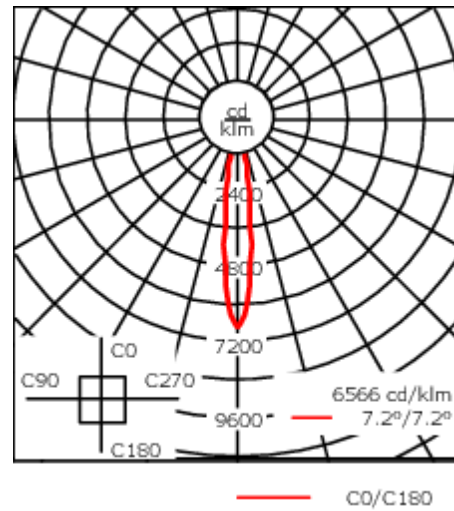

Sous réserve de modifications techniques et d'erreurs. - Généré le 23/11/2024

Spécifications

Description du matériel

Corps	Corps en fonte d'aluminium
Lentille	Verre de sécurité
Couleurs	<div style="display: flex; align-items: center;"> <div style="width: 20px; height: 10px; background-color: black; margin-right: 5px;"></div> RAL9004 Noir de sécurité </div> <div style="display: flex; align-items: center; margin-top: 5px;"> <div style="width: 20px; height: 10px; background-color: gray; margin-right: 5px;"></div> RAL9007 Aluminium gris </div> <div style="display: flex; align-items: center; margin-top: 5px;"> <div style="width: 20px; height: 10px; background-color: darkgray; margin-right: 5px;"></div> RAL7016 Gris anthracite </div> <div style="display: flex; align-items: center; margin-top: 5px;"> <div style="width: 20px; height: 10px; background-color: lightgray; margin-right: 5px;"></div> RAL9016 Blanc signalisation </div>
Joint	CCG® Joint silicone
Visserie	PCS Inox avec recouvrement polymère
IP	IP66
IK	IK08
Protection contre la corrosion	5CE