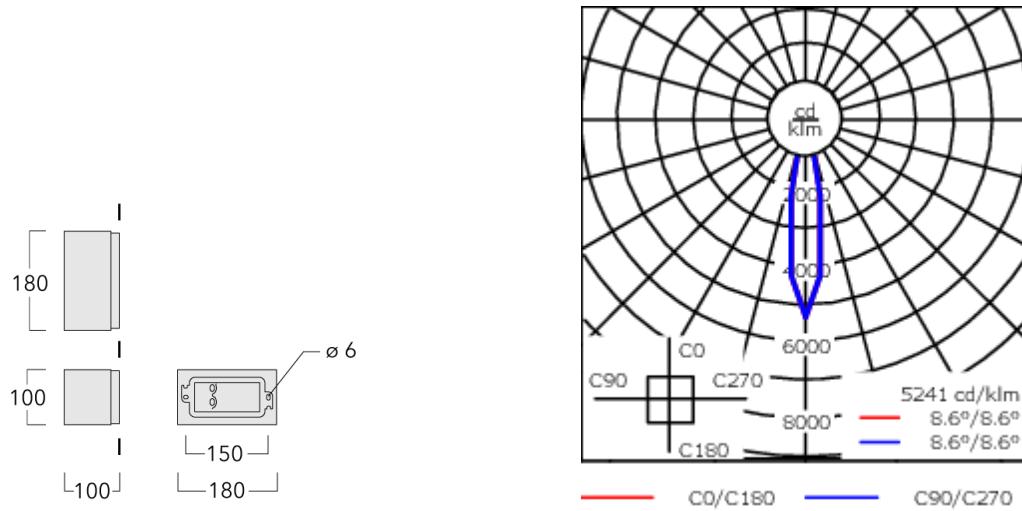

Description

IP66, Classe I. IK08. Corps en fonte d'aluminium. Visserie inox avec traitement PCS. Protection contre la corrosion 5CE. Joint silicone. Verre de sécurité. Deux entrées de câble.

Luminaire pilotable en DALI. Version en 2200K disponible jusqu'à 1050mA. À préciser lors de la demande de devis.

Flux lumineux nominal (lm)

LED Lumen	450
Total Lumen	1350
Tj	85

Rated lumens (lm)

LED Lumen	360.8
Total Lumen	1082.4
Ta	25

WE-EF LUMIERE

ZAC de Chesnes Nord, 6 Rue de Brisson, CS80330, 38290 Satolas et Bonce - Téléphone: +33 4 74 99 14 44
info.france@we-ef.com - <https://we-ef.com/fr>

Sous réserve de modifications techniques et d'erreurs. - Généré le 23/11/2024

Spécifications

Description du matériel

Corps	Corps en fonte d'aluminium
Lentille	Verre de sécurité
Couleurs	Peinture poudre disponible avec 35 couleurs différents
Joint	CCG® Joint silicone
Visserie	PCS Inox avec recouvrement polymère
IP	IP66
IK	IK08
Protection contre la corrosion	5CE