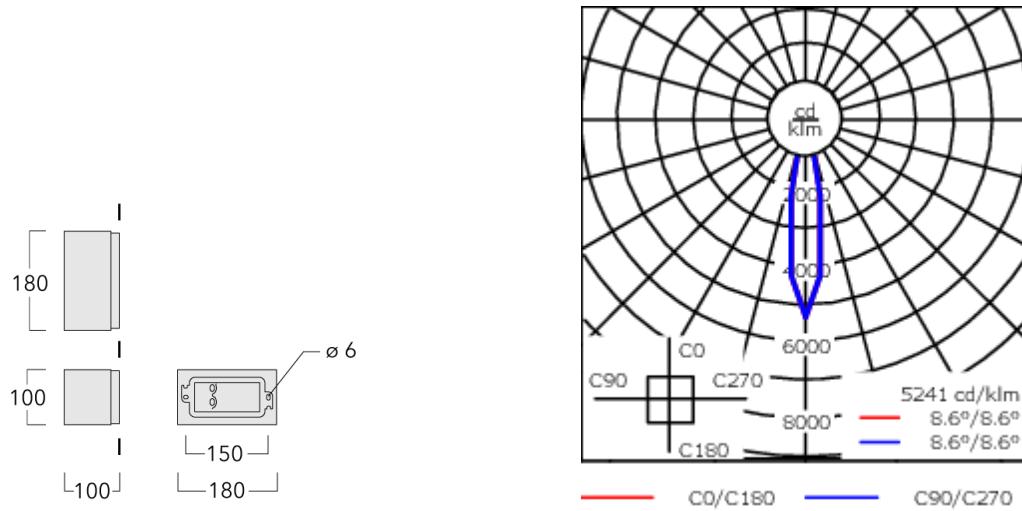

Spécifications

Description du matériel

Corps	Corps en fonte d'aluminium
Lentille	Verre de sécurité
Couleurs	Peinture poudre disponible avec 35 couleurs différents
Joint	CCG® Joint silicone
Visserie	PCS Inox avec recouvrement polymère
IP	IP66
IK	IK08
Protection contre la corrosion	5CE

Description électrique

Driver	Driver électronique

Informations complémentaires

Durée de vie	Ta=25° L90B10 > 90000h

WE-EF LUMIERE

ZAC de Chesnes Nord, 6 Rue de Brisson, CS80330, 38290 Satolas et Bonce - Téléphone: +33 4 74 99 14 44

info.france@we-ef.com - <https://we-ef.com/fr>

Sous réserve de modifications techniques et d'erreurs. - Généré le 23/11/2024