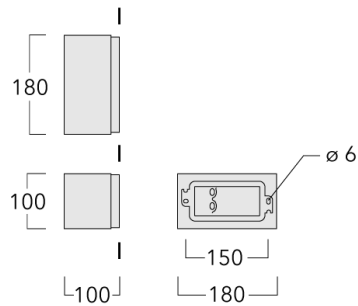

131-9608

RLS410 LED

we-ef

Description

IP66, Classe I. Classe II sur demande. IK08. Corps en fonte d'aluminium. Visserie inox avec traitement PCS. Protection contre la corrosion 5CE. Joint silicone. Verre de sécurité. Deux entrées de câble.

LED contrôlables par système DALI ou 1/10V en option, sur demande. Version en 2200K disponible jusqu'à 1050mA. À préciser lors de la demande de devis.

Poids	1.90 kg
Distribution de la lumière	éclairage indirect, intensif [E]
Source lumineuse	LED-3/9W / 1050 mA - 2700 K
IRC	80
Alimentation électrique	ballast électronique
BUG	B1 U0 G0
LEDs	3
Rated input power	11 W

Flux lumineux nominal (lm)

LED Lumen	410
Total Lumen	1230
Tj	85

Rated lumens (lm)

LED Lumen	328.7
Total Lumen	986.2
Ta	25

WE-EF Switzerland AG

Himmelrichstrasse 6, 6003 Luzern - Téléphone: +41 22 752 49 94

info.switzerland@we-ef.com - https://we-ef.com/ch_fr

Sous réserve de modifications techniques et d'erreurs. - Généré le 23/11/2024

Spécifications

Description du matériel

Corps	Corps en fonte d'aluminium
Lentille	Verre de sécurité
Couleurs	<div style="display: flex; align-items: center;"> <div style="width: 20px; height: 15px; background-color: black; margin-right: 5px;"></div> RAL9004 Noir de sécurité </div> <div style="display: flex; align-items: center; margin-top: 5px;"> <div style="width: 20px; height: 15px; background-color: gray; margin-right: 5px;"></div> RAL9007 Aluminium gris </div> <div style="display: flex; align-items: center; margin-top: 5px;"> <div style="width: 20px; height: 15px; background-color: darkgray; margin-right: 5px;"></div> RAL7016 Gris anthracite </div> <div style="display: flex; align-items: center; margin-top: 5px;"> <div style="width: 20px; height: 15px; background-color: lightgray; margin-right: 5px;"></div> RAL9016 Blanc signalisation </div>
Joint	CCG® Joint silicone
Visserie	PCS Inox avec recouvrement polymère
IP	IP66
IK	IK08
Protection contre la corrosion	5CE