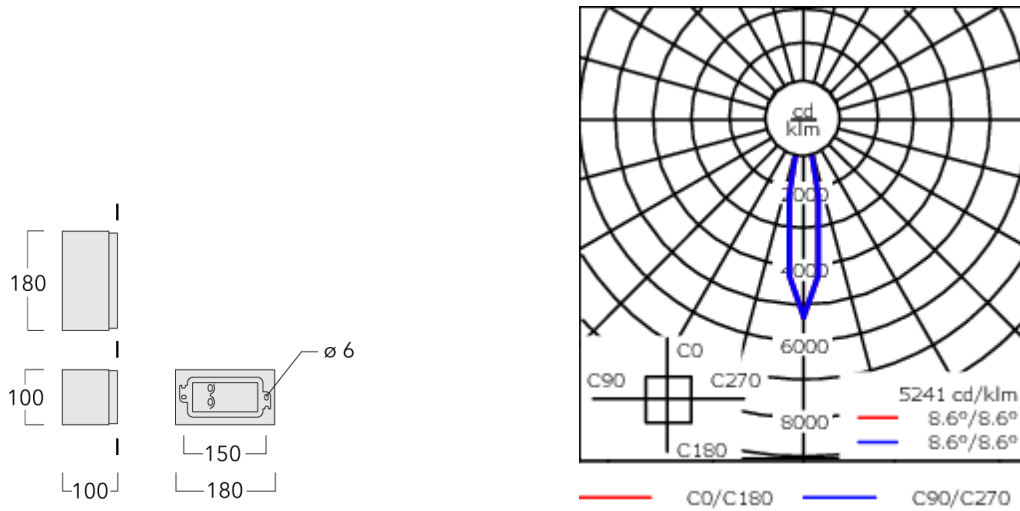

131-9976

RLS410 LED

we-ef

Description

IP66, Classe I. Classe II sur demande. IK08. Corps en fonte d'aluminium. Visserie inox avec traitement PCS. Protection contre la corrosion 5CE. Joint silicone. Verre de sécurité. Deux entrées de câble.

Sous réserve de modifications techniques et d'erreurs. - Généré le 23/11/2024

Spécifications

Description du matériel

Corps	Corps en fonte d'aluminium
Lentille	Verre de sécurité
Couleurs	<div style="display: flex; align-items: center;"> <div style="width: 20px; height: 15px; background-color: black; margin-right: 5px;"></div> RAL9004 Noir de sécurité </div> <div style="display: flex; align-items: center; margin-top: 5px;"> <div style="width: 20px; height: 15px; background-color: #808080; margin-right: 5px;"></div> RAL9007 Aluminium gris </div> <div style="display: flex; align-items: center; margin-top: 5px;"> <div style="width: 20px; height: 15px; background-color: #404040; margin-right: 5px;"></div> RAL7016 Gris anthracite </div> <div style="display: flex; align-items: center; margin-top: 5px;"> <div style="width: 20px; height: 15px; background-color: #e0e0e0; margin-right: 5px;"></div> RAL9016 Blanc signalisation </div>
Joint	CCG® Joint silicone
Visserie	PCS Inox avec recouvrement polymère
IP	IP66
IK	IK08
Protection contre la corrosion	5CE