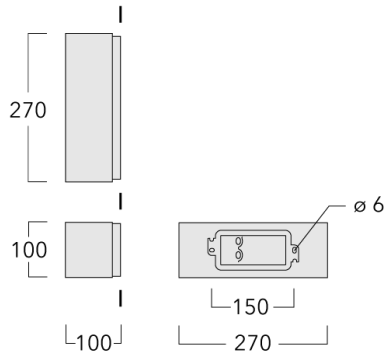

131-9980

RLS420 LED

we-ef

Description

IP66, Classe I. IK08. Corps en fonte d'aluminium. Visserie inox avec traitement PCS. Protection contre la corrosion 5CE. Joint silicone. Verre de sécurité. Deux entrées de câble.

Luminaire pilotable en DALI.

Version en 2200K disponible jusqu'à 1050mA. À préciser lors de la demande de devis.

Poids	2.60 kg
Types photométries	Photométrie bi- asymétrique [R45]
Type de Lampes	LED-6/12W / 700 mA - 3000 K
IRC	80
Alimentation électrique	ballast électronique
BUG	B0 U0 G0
LEDs	6
Rated input power	14.5 W
Flux lumineux nominal (lm)	
LED Lumen	290
Total Lumen	1740
Tj	85
Rated lumens (lm)	
LED Lumen	182.7
Total Lumen	1096.4
Ta	25

Spécifications

Description du matériel

Corps	Corps en fonte d'aluminium
Lentille	Verre de sécurité
Couleurs	Peinture poudre disponible avec 35 couleurs différents
Joint	CCG® Joint silicone
Visserie	PCS Inox avec recouvrement polymère
IP	IP66
IK	IK08
Protection contre la corrosion	5CE