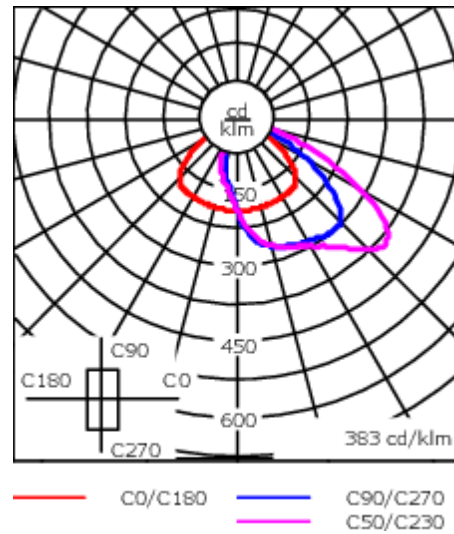

Spécifications

Description du matériel

Corps	Corps en fonte d'aluminium
Lentille	Verre de sécurité
Couleurs	Peinture poudre disponible avec 35 couleurs différents
Joint	CCG® Joint silicone
Visserie	PCS Inox avec recouvrement polymère
IP	IP66
IK	IK08
Protection contre la corrosion	5CE

Description électrique

Driver	Driver électronique

Informations complémentaires

Durée de vie	Ta=25° L90B10 > 90000h

WE-EF LUMIERE

ZAC de Chesnes Nord, 6 Rue de Brisson, CS80330, 38290 Satolas et Bonce - Téléphone: +33 4 74 99 14 44

info.france@we-ef.com - <https://we-ef.com/fr>

Sous réserve de modifications techniques et d'erreurs. - Généré le 23/11/2024