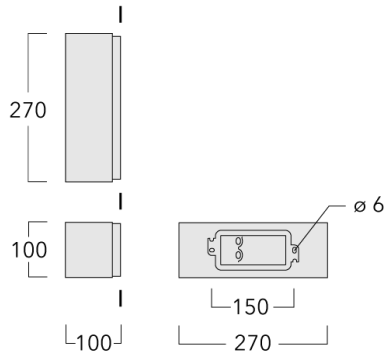

131-9981

RLS420 LED

we-ef

Description

IP66, Classe I. IK08. Corps en fonte d'aluminium. Visserie inox avec traitement PCS. Protection contre la corrosion 5CE. Joint silicone. Verre de sécurité. Deux entrées de câble.

Luminaire pilotable en DALI.

Version en 2200K disponible jusqu'à 1050mA. À préciser lors de la demande de devis.

Poids	2.60 kg
Types photométries	Photométrie bi-asymétrique [R45]
Type de Lampes	LED-6/12W / 700 mA - 4000 K
IRC	80
Alimentation électrique	ballast électronique
BUG	B0 U0 G0
LEDs	6
Rated input power	14.5 W
Flux lumineux nominal (lm)	
LED Lumen	310
Total Lumen	1860
Tj	85
Rated lumens (lm)	
LED Lumen	195.3
Total Lumen	1172
Ta	25

Spécifications

Description du matériel

Corps	Corps en fonte d'aluminium
Lentille	Verre de sécurité
Couleurs	Peinture poudre disponible avec 35 couleurs différents
Joint	CCG® Joint silicone
Visserie	PCS Inox avec recouvrement polymère
IP	IP66
IK	IK08
Protection contre la corrosion	5CE