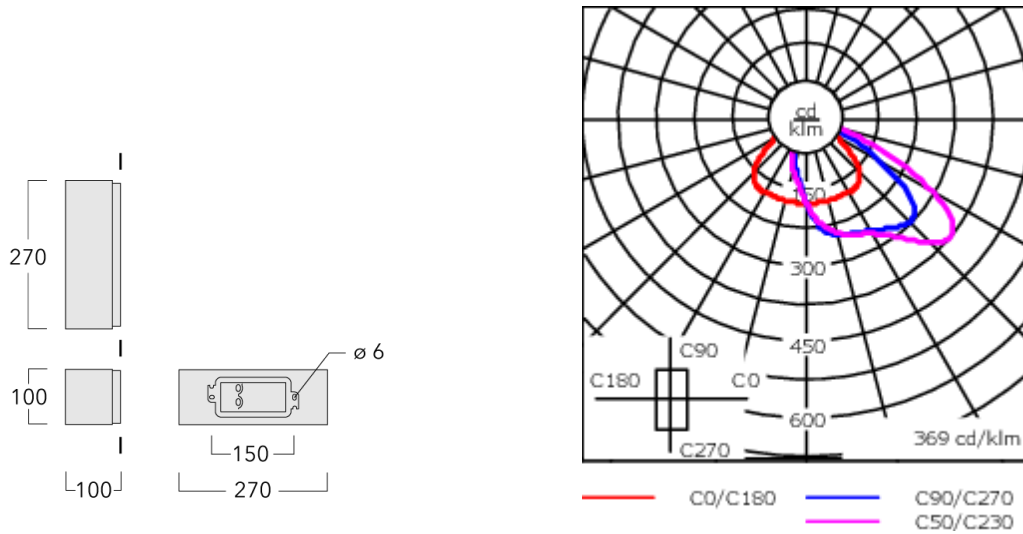

Spécifications

Description du matériel

Corps	Corps en fonte d'aluminium
Lentille	Verre de sécurité
Couleurs	Peinture poudre disponible avec 35 couleurs différents
Joint	CCG® Joint silicone
Visserie	PCS Inox avec recouvrement polymère
IP	IP66
IK	IK08
Protection contre la corrosion	5CE

Description électrique

Driver	Driver électronique

Informations complémentaires

Durée de vie	Ta=25° L90B10 > 90000h

WE-EF LUMIERE

ZAC de Chesnes Nord, 6 Rue de Brisson, CS80330, 38290 Satolas et Bonce - Téléphone: +33 4 74 99 14 44

info.france@we-ef.com - <https://we-ef.com/fr>

Sous réserve de modifications techniques et d'erreurs. - Généré le 23/11/2024