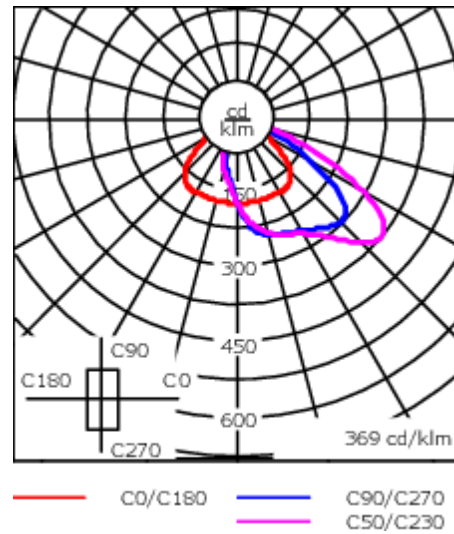

Spécifications

Description du matériel

Corps	Corps en fonte d'aluminium
Lentille	Verre de sécurité
Couleurs	RAL9004 Noir de sécurité RAL9007 Aluminium gris RAL7016 Gris anthracite RAL9016 Blanc signalisation
Joint	CCG® Joint silicone
Visserie	PCS Inox avec recouvrement polymère
IP	IP66
IK	IK08
Protection contre la corrosion	5CE

Description électrique

Driver	Standard - version DALI disponible en option

Informations complémentaires

Durée de vie	Ta=25° L90B10 > 90000h