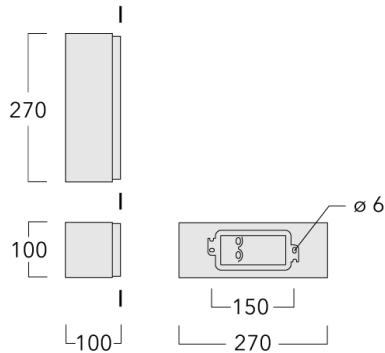

Description

IP66, Classe I. Classe II sur demande. IK08. Corps en fonte d'aluminium. Visserie inox avec traitement PCS. Protection contre la corrosion 5CE. Joint silicone. Verre de sécurité. Deux entrées de câble.
LED contrôlables par système DALI ou 1/10V en option, sur demande. Version en 2200K disponible jusqu'à 1050mA. À préciser lors de la demande de devis.

Poids	2.60 kg
Distribution de la lumière	Photométrie bi- asymétrique [R45]
Source lumineuse	LED-6/26W / 1400 mA - 2700 K
IRC	80
Alimentation électrique	ballast électronique
BUG	B1 U0 G0
LEDs	6
Rated input power	29 W
Flux lumineux nominal (lm)	
LED Lumen	520
Total Lumen	3120
Tj	85
Rated lumens (lm)	
LED Lumen	310.4
Total Lumen	1862.6
Ta	25

Spécifications

Description du matériel

Corps	Corps en fonte d'aluminium
Lentille	Verre de sécurité
Couleurs	<div style="display: flex; align-items: center; margin-bottom: 5px;"> <div style="width: 20px; height: 10px; background-color: black; margin-right: 5px;"></div> RAL9004 Noir de sécurité </div> <div style="display: flex; align-items: center; margin-bottom: 5px;"> <div style="width: 20px; height: 10px; background-color: gray; margin-right: 5px;"></div> RAL9007 Aluminium gris </div> <div style="display: flex; align-items: center; margin-bottom: 5px;"> <div style="width: 20px; height: 10px; background-color: darkgray; margin-right: 5px;"></div> RAL7016 Gris anthracite </div> <div style="display: flex; align-items: center;"> <div style="width: 20px; height: 10px; background-color: lightgray; margin-right: 5px;"></div> RAL9016 Blanc signalisation </div>
Joint	CCG® Joint silicone
Visserie	PCS Inox avec recouvrement polymère
IP	IP66
IK	IK08
Protection contre la corrosion	5CE