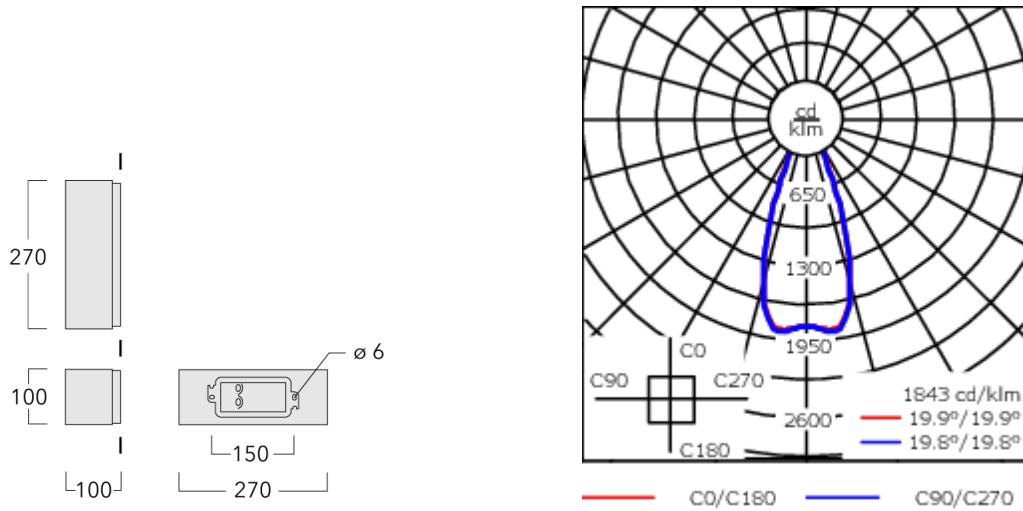

Spécifications

Description du matériel

Corps	Corps en fonte d'aluminium
Lentille	Verre de sécurité
Couleurs	RAL9004 Noir de sécurité RAL9007 Aluminium gris RAL7016 Gris anthracite RAL9016 Blanc signalisation
Joint	CCG® Joint silicone
Visserie	PCS Inox avec recouvrement polymère
IP	IP66
IK	IK08
Protection contre la corrosion	5CE

Description électrique

Driver	Standard - version DALI disponible en option

Informations complémentaires

Durée de vie	Ta=25° L90B10 > 90000h