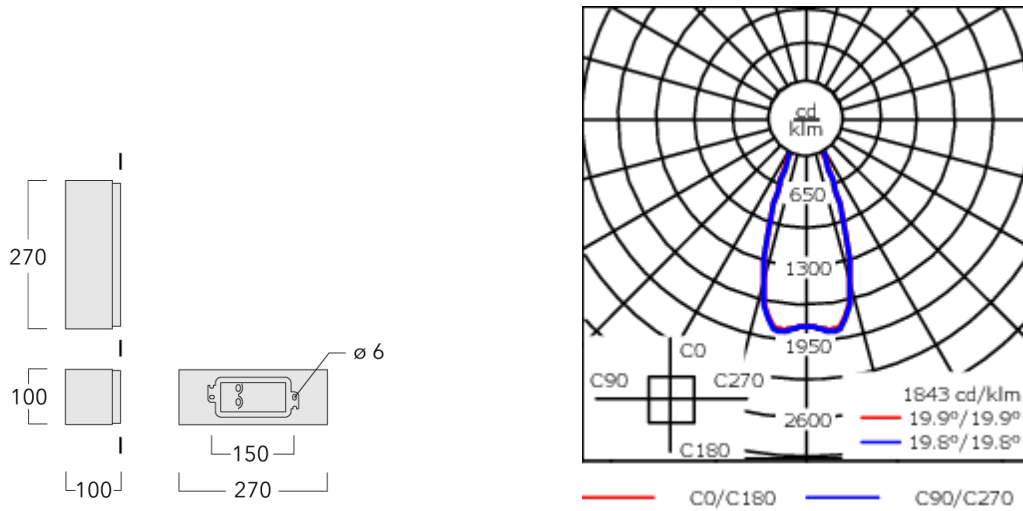

Spécifications

Description du matériel

Corps	Corps en fonte d'aluminium
Lentille	Verre de sécurité
Couleurs	Peinture poudre disponible avec 35 couleurs différents
Joint	CCG® Joint silicone
Visserie	PCS Inox avec recouvrement polymère
IP	IP66
IK	IK08
Protection contre la corrosion	5CE

Description électrique

Driver	Driver électronique

Informations complémentaires

Durée de vie	Ta=25° L90B10 > 90000h

WE-EF LUMIERE

ZAC de Chesnes Nord, 6 Rue de Brisson, CS80330, 38290 Satolas et Bonce - Téléphone: +33 4 74 99 14 44
info.france@we-ef.com - <https://we-ef.com/fr>

Sous réserve de modifications techniques et d'erreurs. - Généré le 23/11/2024