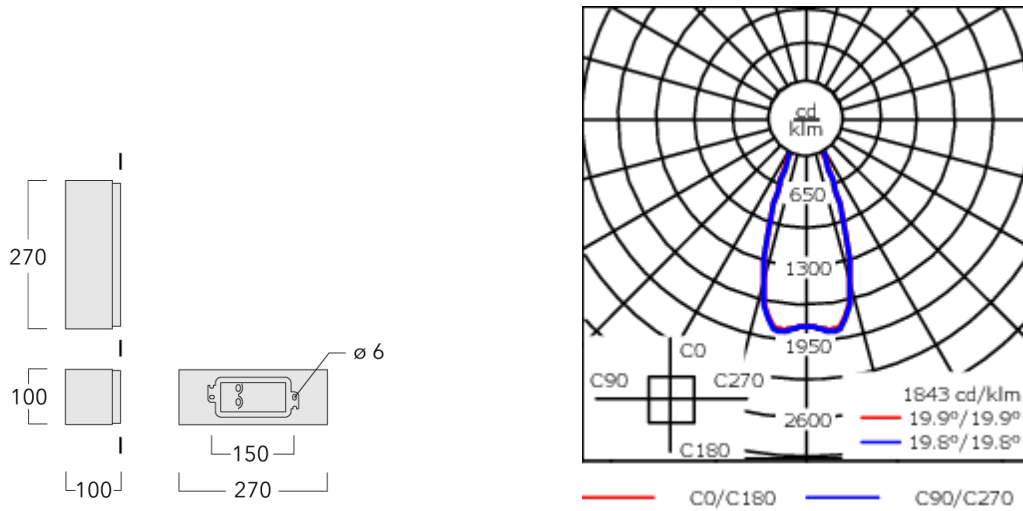

Spécifications

Description du matériel

Corps	Corps en fonte d'aluminium
Lentille	Verre de sécurité
Couleurs	RAL9004 Noir de sécurité RAL9007 Aluminium gris RAL7016 Gris anthracite RAL9016 Blanc signalisation
Joint	CCG® Joint silicone
Visserie	PCS Inox avec recouvrement polymère
IP	IP66
IK	IK08
Protection contre la corrosion	5CE

Description électrique

Driver	Standard - version DALI disponible en option

Informations complémentaires

Durée de vie	Ta=25° L90B10 > 90000h

WE-EF Switzerland AG

Himmelrichstrasse 6, 6003 Luzern - Téléphone: +41 22 752 49 94

info.switzerland@we-ef.com - <https://we-ef.com/ch_fr>

Sous réserve de modifications techniques et d'erreurs. - Généré le 23/11/2024