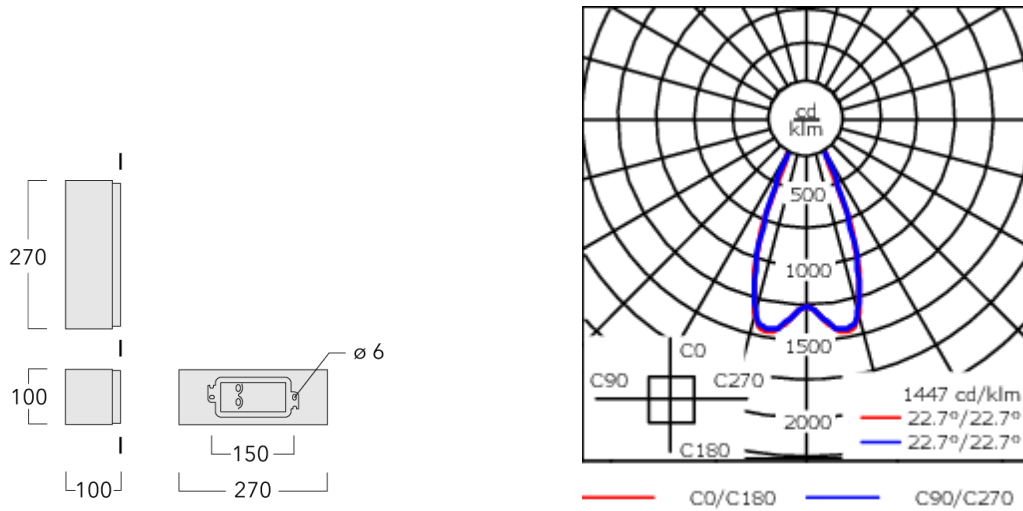

Spécifications

Description du matériel

Corps	Corps en fonte d'aluminium
Lentille	Verre de sécurité
Couleurs	RAL9004 Noir de sécurité RAL9007 Aluminium gris RAL7016 Gris anthracite RAL9016 Blanc signalisation
Joint	CCG® Joint silicone
Visserie	PCS Inox avec recouvrement polymère
IP	IP66
IK	IK08
Protection contre la corrosion	5CE

Description électrique

Driver	Standard - version DALI disponible en option

Informations complémentaires

Durée de vie	Ta=25° L90B10 > 90000h

WE-EF Switzerland AG

Himmelrichstrasse 6, 6003 Luzern - Téléphone: +41 22 752 49 94

info.switzerland@we-ef.com - <https://we-ef.com/ch_fr>

Sous réserve de modifications techniques et d'erreurs. - Généré le 23/11/2024