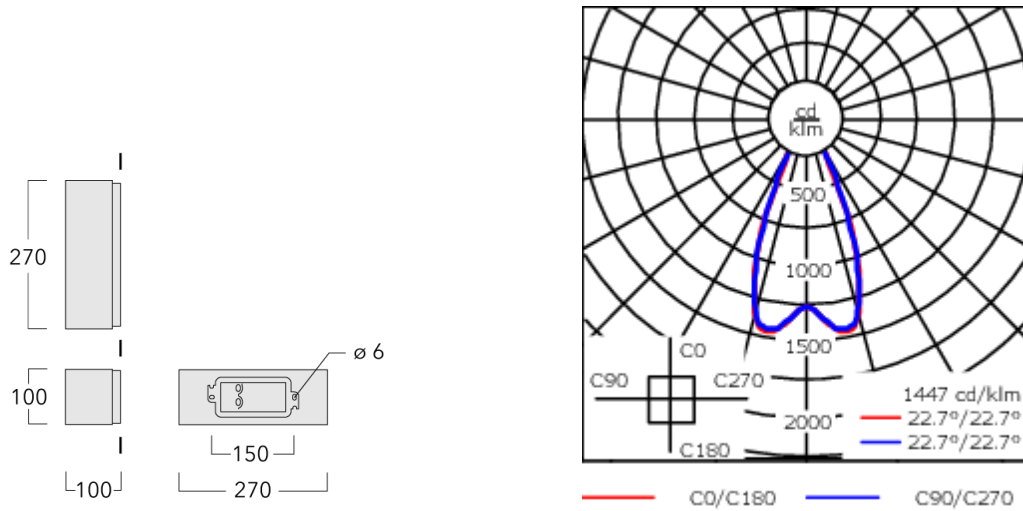

Spécifications

Description du matériel

Corps	Corps en fonte d'aluminium
Lentille	Verre de sécurité
Couleurs	RAL9004 Noir de sécurité RAL9007 Aluminium gris RAL7016 Gris anthracite RAL9016 Blanc signalisation
Joint	CCG® Joint silicone
Visserie	PCS Inox avec recouvrement polymère
IP	IP66
IK	IK08
Protection contre la corrosion	5CE

Description électrique

Driver	Standard - version DALI disponible en option

Informations complémentaires

Durée de vie	Ta=25° L90B10 > 90000h