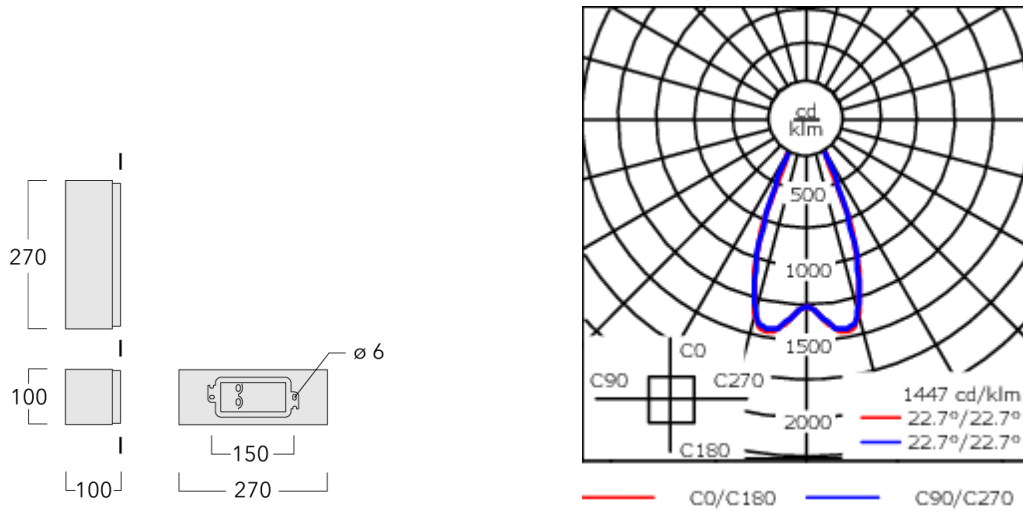

Sous réserve de modifications techniques et d'erreurs. - Généré le 23/11/2024

Spécifications

Description du matériel

Corps	Corps en fonte d'aluminium
Lentille	Verre de sécurité
Couleurs	Peinture poudre disponible avec 35 couleurs différents
Joint	CCG® Joint silicone
Visserie	PCS Inox avec recouvrement polymère
IP	IP66
IK	IK08
Protection contre la corrosion	5CE