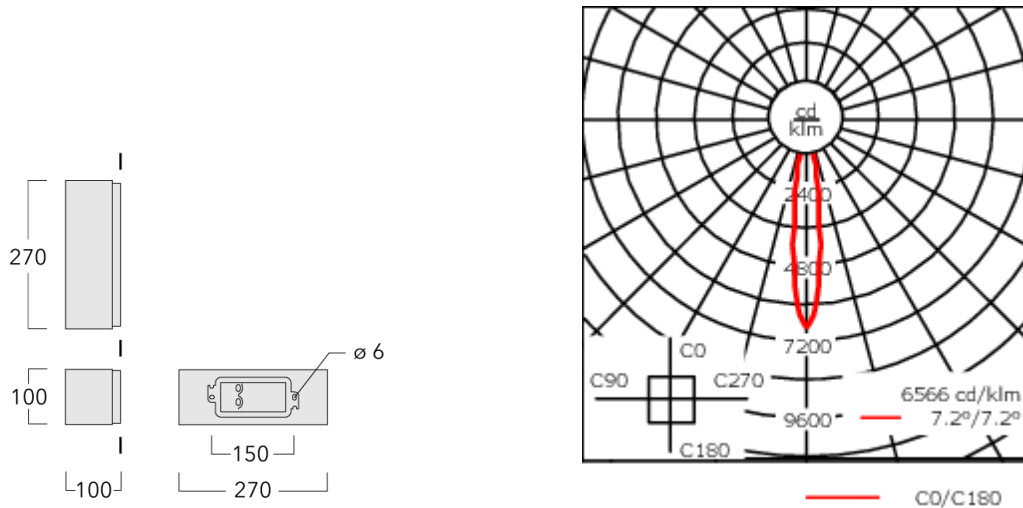

Flux lumineux nominal (lm)

LED Lumen	290
Total Lumen	1740
Tj	85

Rated lumens (lm)

LED Lumen	219
Total Lumen	1313.8
Ta	25

WE-EF LUMIERE

ZAC de Chesnes Nord, 6 Rue de Brisson, CS80330, 38290 Satolas et Bonce - Téléphone: +33 4 74 99 14 44
info.france@we-ef.com - <https://we-ef.com/fr>

Sous réserve de modifications techniques et d'erreurs. - Généré le 23/11/2024

Spécifications

Description du matériel

Corps	Corps en fonte d'aluminium
Lentille	Verre de sécurité
Couleurs	Peinture poudre disponible avec 35 couleurs différents
Joint	CCG® Joint silicone
Visserie	PCS Inox avec recouvrement polymère
IP	IP66
IK	IK08
Protection contre la corrosion	5CE