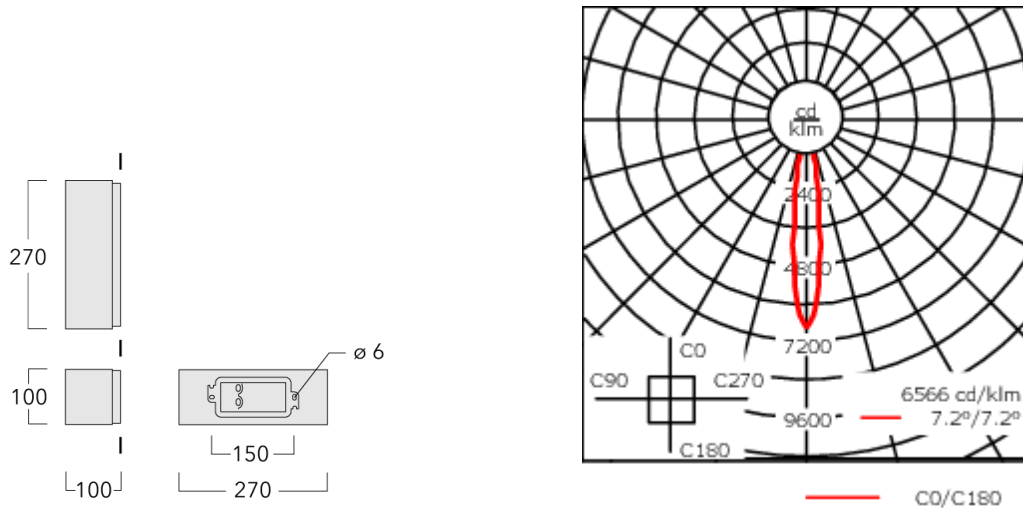

Spécifications

Description du matériel

Corps	Corps en fonte d'aluminium
Lentille	Verre de sécurité
Couleurs	RAL9004 Noir de sécurité RAL9007 Aluminium gris RAL7016 Gris anthracite RAL9016 Blanc signalisation
Joint	CCG® Joint silicone
Visserie	PCS Inox avec recouvrement polymère
IP	IP66
IK	IK08
Protection contre la corrosion	5CE

Description électrique

Driver	Standard - version DALI disponible en option

Informations complémentaires

Durée de vie	Ta=25° L90B10 > 90000h