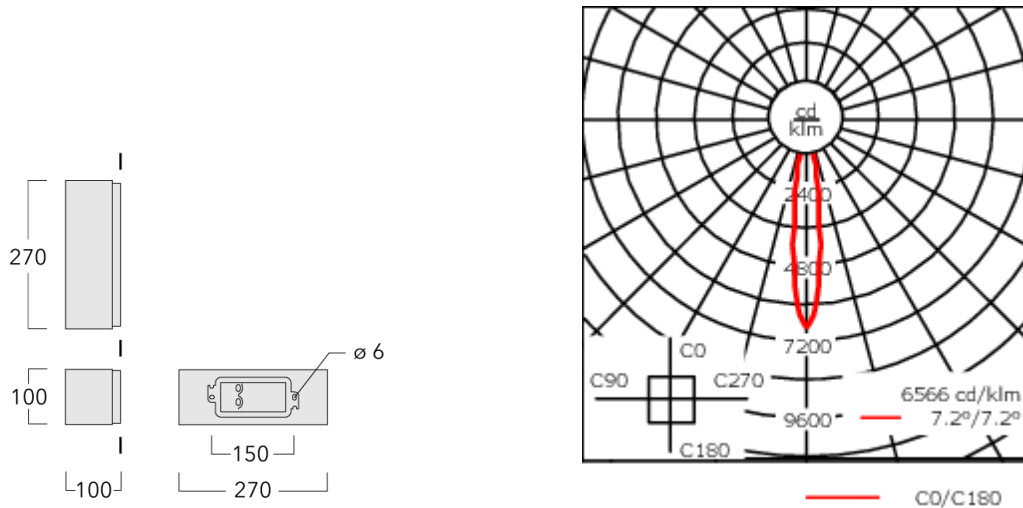

Sous réserve de modifications techniques et d'erreurs. - Généré le 23/11/2024

Spécifications

Description du matériel

Corps	Corps en fonte d'aluminium
Lentille	Verre de sécurité
Couleurs	Peinture poudre disponible avec 35 couleurs différents
Joint	CCG® Joint silicone
Visserie	PCS Inox avec recouvrement polymère
IP	IP66
IK	IK08
Protection contre la corrosion	5CE