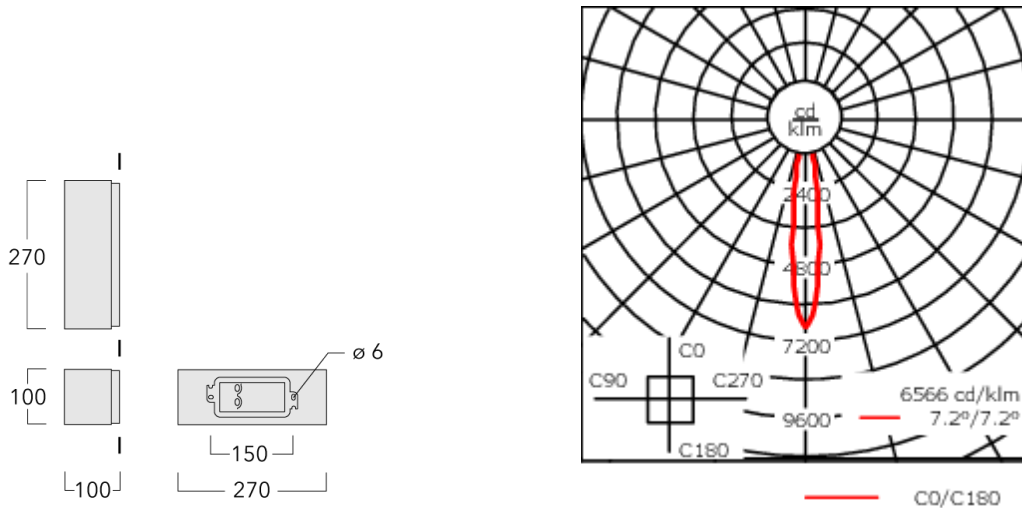

Spécifications

Description du matériel

Corps	Corps en fonte d'aluminium
Lentille	Verre de sécurité
Couleurs	RAL9004 Noir de sécurité RAL9007 Aluminium gris RAL7016 Gris anthracite RAL9016 Blanc signalisation
Joint	CCG® Joint silicone
Visserie	PCS Inox avec recouvrement polymère
IP	IP66
IK	IK08
Protection contre la corrosion	5CE

Description électrique

Driver	Standard - version DALI disponible en option

Informations complémentaires

Durée de vie	Ta=25° L90B10 > 90000h