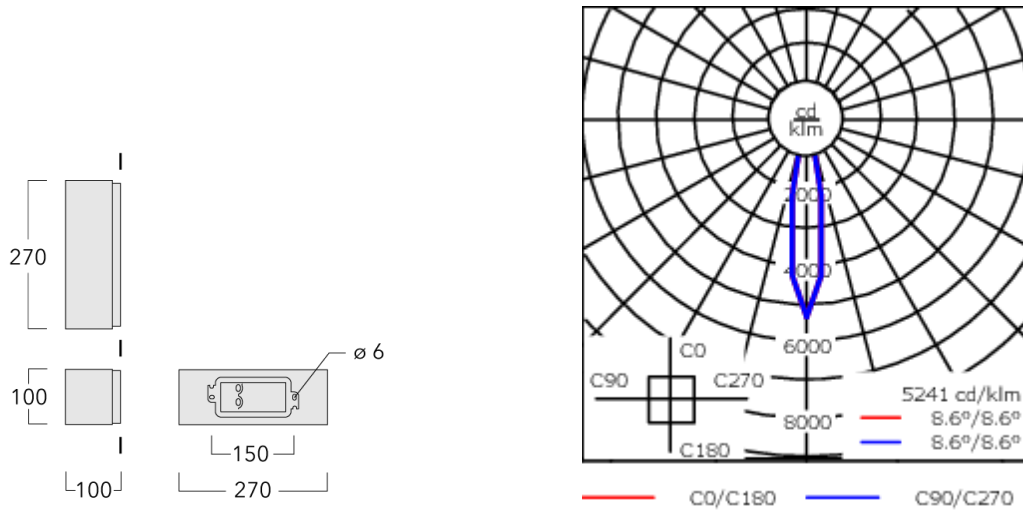

Sous réserve de modifications techniques et d'erreurs. - Généré le 23/11/2024

Spécifications

Description du matériel

Corps	Corps en fonte d'aluminium
Lentille	Verre de sécurité
Couleurs	Peinture poudre disponible avec 35 couleurs différents
Joint	CCG® Joint silicone
Visserie	PCS Inox avec recouvrement polymère
IP	IP66
IK	IK08
Protection contre la corrosion	5CE