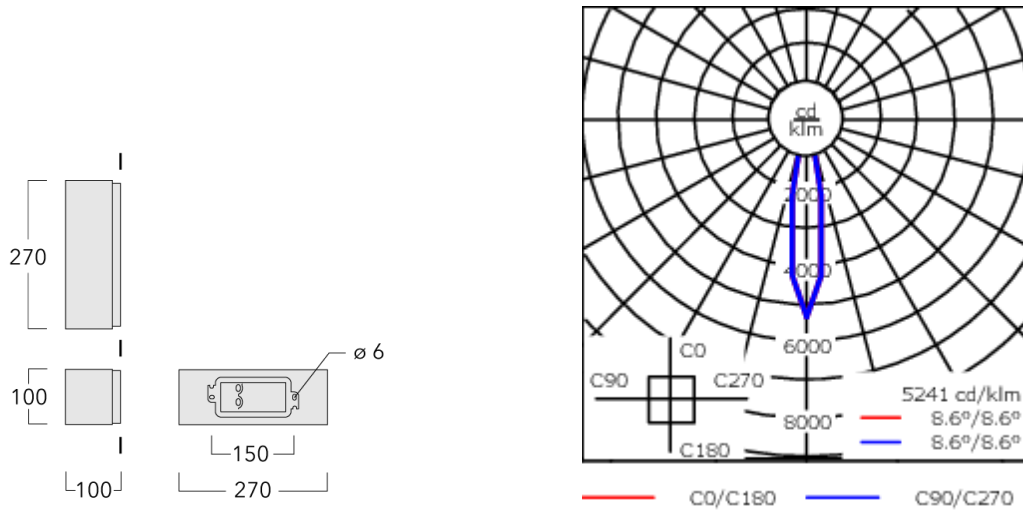

Spécifications

Description du matériel

Corps	Corps en fonte d'aluminium
Lentille	Verre de sécurité
Couleurs	 RAL9004 Noir de sécurité RAL9007 Aluminium gris RAL7016 Gris anthracite RAL9016 Blanc signalisation
Joint	CCG® Joint silicone
Visserie	PCS Inox avec recouvrement polymère
IP	IP66
IK	IK08
Protection contre la corrosion	5CE

Description électrique

Driver	Standard - version DALI disponible en option

Informations complémentaires

Durée de vie	Ta=25° L90B10 > 90000h

WE-EF Switzerland AG

Himmelrichstrasse 6, 6003 Luzern - Téléphone: +41 22 752 49 94

info.switzerland@we-ef.com - <https://we-ef.com/ch_fr>

Sous réserve de modifications techniques et d'erreurs. - Généré le 23/11/2024