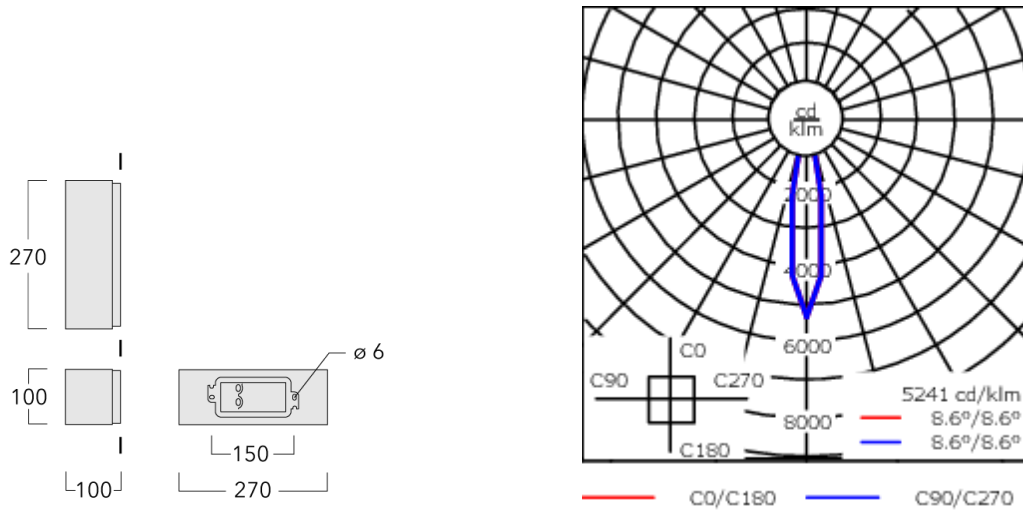

Spécifications

Description du matériel

Corps	Corps en fonte d'aluminium
Lentille	Verre de sécurité
Couleurs	RAL9004 Noir de sécurité RAL9007 Aluminium gris RAL7016 Gris anthracite RAL9016 Blanc signalisation
Joint	CCG® Joint silicone
Visserie	PCS Inox avec recouvrement polymère
IP	IP66
IK	IK08
Protection contre la corrosion	5CE

Description électrique

Driver	Standard - version DALI disponible en option

Informations complémentaires

Durée de vie	Ta=25° L90B10 > 90000h

WE-EF Switzerland AG

Himmelrichstrasse 6, 6003 Luzern - Téléphone: +41 22 752 49 94

info.switzerland@we-ef.com - <https://we-ef.com/ch_fr>

Sous réserve de modifications techniques et d'erreurs. - Généré le 23/11/2024