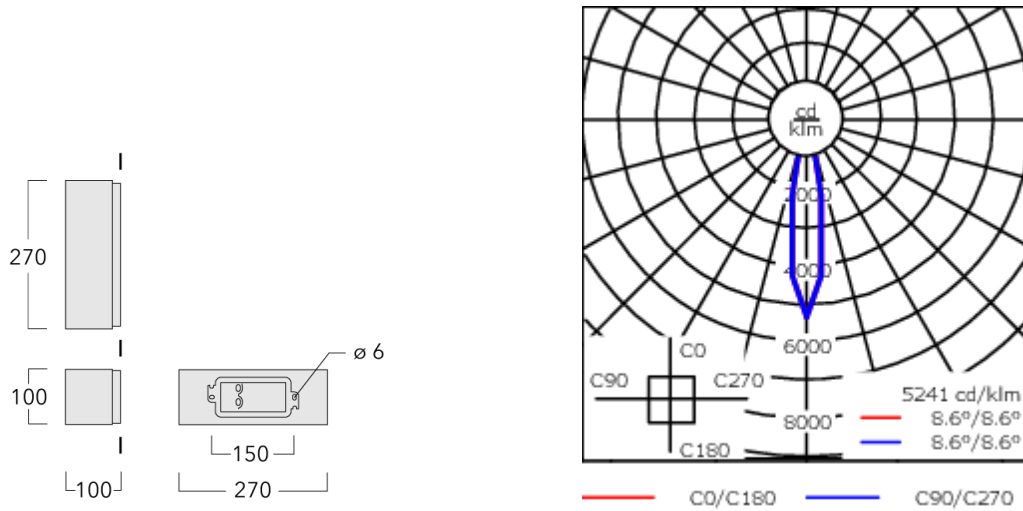

131-9617

RLS420 LED

we-ef

Spécifications

Description du matériel

Corps	Corps en fonte d'aluminium
Lentille	Verre de sécurité
Couleurs	Peinture poudre disponible avec 35 couleurs différents
Joint	CCG® Joint silicone
Visserie	PCS Inox avec recouvrement polymère
IP	IP66
IK	IK08
Protection contre la corrosion	5CE

Description électrique

Driver	Driver électronique

Informations complémentaires

Durée de vie	Ta=25° L90B10 > 90000h

WE-EF LUMIERE

ZAC de Chesnes Nord, 6 Rue de Brisson, CS80330, 38290 Satolas et Bonce - Téléphone: +33 4 74 99 14 44
info.france@we-ef.com - <https://we-ef.com/fr>

Sous réserve de modifications techniques et d'erreurs. - Généré le 23/11/2024