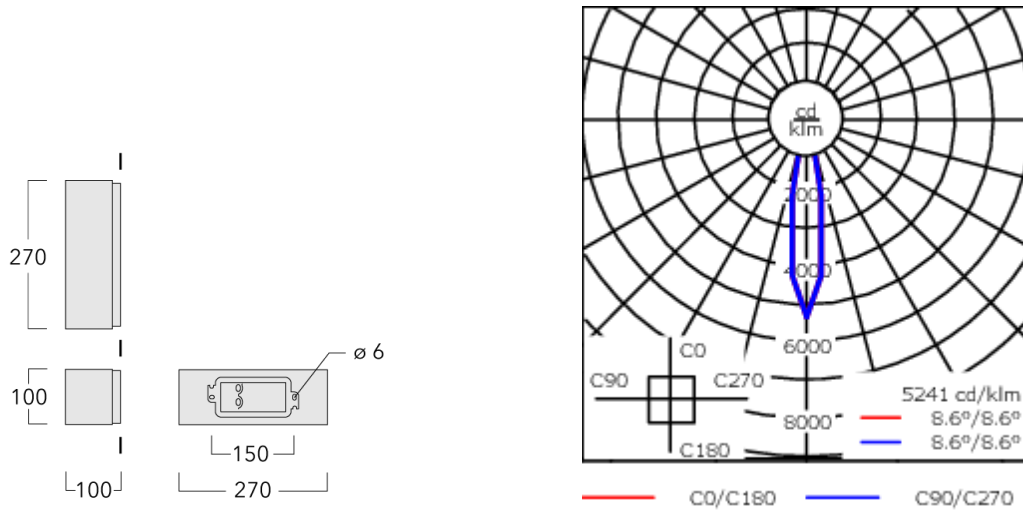

Sous réserve de modifications techniques et d'erreurs. - Généré le 23/11/2024

131-9996

RLS420 LED

we-ef

Spécifications

Description du matériel

Corps	Corps en fonte d'aluminium
Lentille	Verre de sécurité
Couleurs	Peinture poudre disponible avec 35 couleurs différents
Joint	CCG® Joint silicone
Visserie	PCS Inox avec recouvrement polymère
IP	IP66
IK	IK08
Protection contre la corrosion	5CE