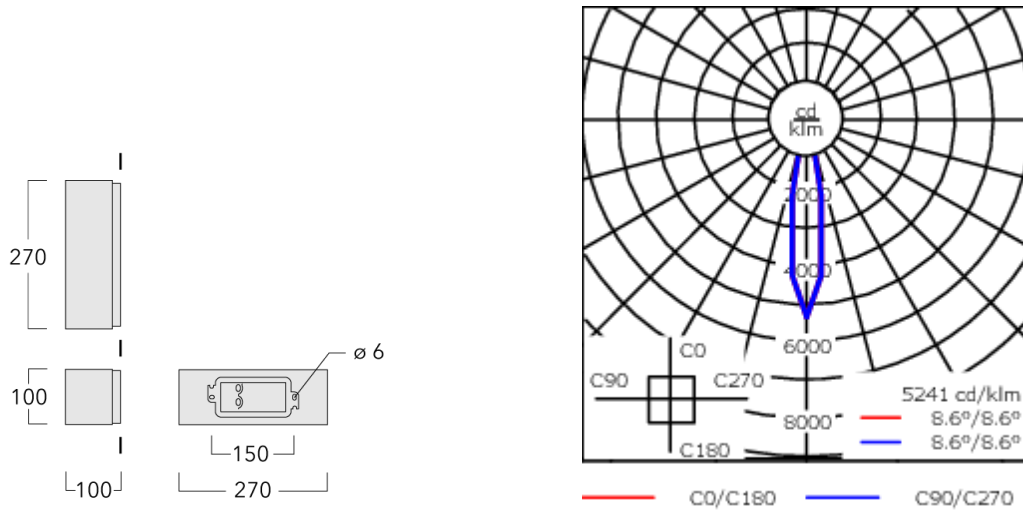

Spécifications

Description du matériel

Corps	Corps en fonte d'aluminium
Lentille	Verre de sécurité
Couleurs	RAL9004 Noir de sécurité RAL9007 Aluminium gris RAL7016 Gris anthracite RAL9016 Blanc signalisation
Joint	CCG® Joint silicone
Visserie	PCS Inox avec revêtement polymère
IP	IP66
IK	IK08
Protection contre la corrosion	5CE

Description électrique

Driver	Standard - version DALI disponible en option

Informations complémentaires

Durée de vie	Ta=25° L90B10 > 90000h

WE-EF Switzerland AG

Himmelrichstrasse 6, 6003 Luzern - Téléphone: +41 22 752 49 94

info.switzerland@we-ef.com - <https://we-ef.com/ch_fr>

Sous réserve de modifications techniques et d'erreurs. - Généré le 23/11/2024