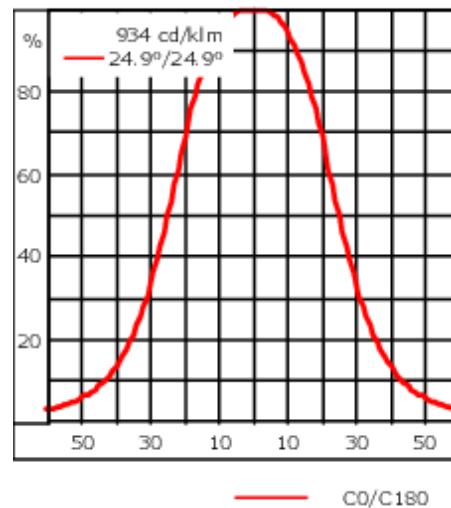

Der Scheinwerfer kann stufenlos 350° gedreht und gleichzeitig um 90° geneigt werden.

Gewicht	2.90 kg
Lichtverteilung	symmetrisch breitstrahlend [B]
Lichtquelle	LED-6/12W / 700 mA - 2700 K
CRI	80
Netz	EVG
LEDs	6
Bemessungsleistung	14.5 W

Nominal Lichtstrom (lm)

LED Lumen	270
Total Lumen	1620
Tj	85

Bemessungslichtstrom (lm)

LED Lumen	209
Total Lumen	1254.2
Ta	25

Spezifikationen

Materialbeschreibung

Gehäuse	Korrosionsbeständiger Aluminiumguss
Abdeckung	Sicherheitsglasscheibe
Farben	<div style="display: flex; gap: 10px;"> <div style="width: 20px; height: 15px; background-color: black; margin-right: 5px;"></div> RAL9004 Signalschwarz </div> <div style="display: flex; gap: 10px;"> <div style="width: 20px; height: 15px; background-color: #808080; margin-right: 5px;"></div> RAL9007 Graualuminium </div> <div style="display: flex; gap: 10px;"> <div style="width: 20px; height: 15px; background-color: #404040; margin-right: 5px;"></div> RAL7016 Anthrazitgrau </div> <div style="display: flex; gap: 10px;"> <div style="width: 20px; height: 15px; background-color: #e0e0e0; margin-right: 5px;"></div> RAL9016 Verkehrsweiß </div>
Dichtung	CCG® Silikondichtung
Schrauben	PCS beschichtete Edelstahlschrauben
Schutzart	IP55
Schlagfestigkeit	IK07
Korrosionsbeständigkeit	5CE