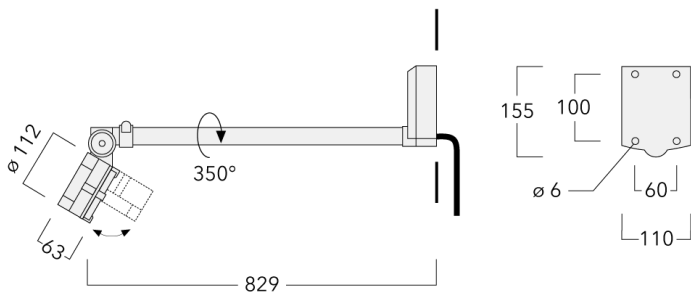

Der Scheinwerfer kann stufenlos 350° gedreht und gleichzeitig um 90° geneigt werden.

Gewicht	2.90 kg
Lichtverteilung	symmetrisch breitstrahlend [B]
Lichtquelle	LED-6/12W / 700 mA - 2700 K
CRI	80
Netz	EVG
LEDs	6
Bemessungsleistung	14.5 W

Nominal Lichtstrom (lm)

LED Lumen	270
Total Lumen	1620
Tj	85

Bemessungslichtstrom (lm)

LED Lumen	209
Total Lumen	1254.2
Ta	25

Spezifikationen

Materialbeschreibung

Gehäuse	Korrosionsbeständiger Aluminiumguss
Abdeckung	Sicherheitsglasscheibe
Farben	<div style="display: flex; gap: 10px;"> <div style="width: 20px; height: 15px; background-color: black; margin-right: 5px;"></div> RAL9004 Signalschwarz </div> <div style="display: flex; gap: 10px;"> <div style="width: 20px; height: 15px; background-color: #808080; margin-right: 5px;"></div> RAL9007 Graualuminium </div> <div style="display: flex; gap: 10px;"> <div style="width: 20px; height: 15px; background-color: #404040; margin-right: 5px;"></div> RAL7016 Anthrazitgrau </div> <div style="display: flex; gap: 10px;"> <div style="width: 20px; height: 15px; background-color: #e0e0e0; margin-right: 5px;"></div> RAL9016 Verkehrsweiß </div>
Dichtung	CCG® Silikondichtung
Schrauben	PCS beschichtete Edelstahlschrauben
Schutzart	IP55
Schlagfestigkeit	IK07
Korrosionsbeständigkeit	5CE