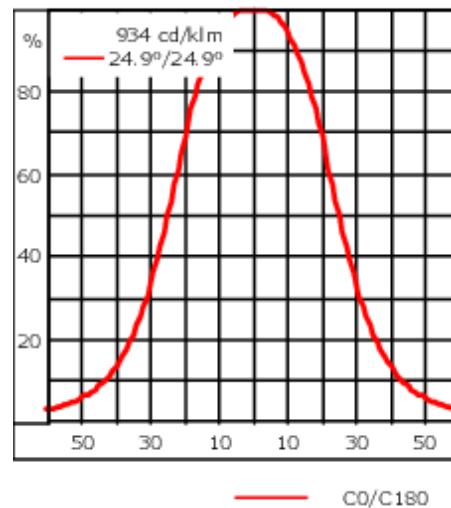

Spécifications

Description du matériel

Corps	Corps en fonte d'aluminium, visserie inox avec traitement PCS
Lentille	Verre de sécurité
Couleurs	RAL9004 Noir de sécurité RAL9007 Aluminium gris RAL7016 Gris anthracite RAL9016 Blanc signalisation
Joint	Joint silicone CCG®
Visserie	PCS Inox avec recouvrement polymère
IP	IP55
IK	IK07
Protection contre la corrosion	5CE

Description électrique

Alimentation électrique	220-240V / 50-60 Hz
Driver	Driver électronique séparé thermiquement

Informations complémentaires

Durée de vie	Ta=25° L90B10 > 90000h
Classe d'efficacité énergétique	C-D

WE-EF Switzerland AG

Himmelrichstrasse 6, 6003 Luzern - Téléphone: +41 22 752 49 94

info.switzerland@we-ef.com - <https://we-ef.com/ch_fr>

Sous réserve de modifications techniques et d'erreurs. - Généré le 23/11/2024