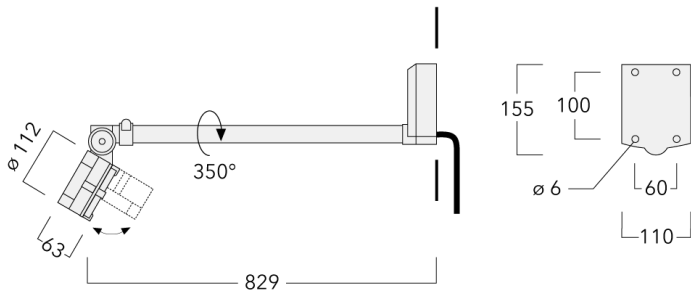

Der Scheinwerfer kann stufenlos 350° gedreht und gleichzeitig um 90° geneigt werden.

Gewicht	2.90 kg
Lichtverteilung	symmetrisch mediumstrahlend [M]
Lichtquelle	LED-6/12W / 700 mA - 2700 K
CRI	80
Netz	EVG
LEDs	6
Bemessungsleistung	14.5 W

Nominal Lichtstrom (lm)

LED Lumen	270
Total Lumen	1620
Tj	85

Bemessungslichtstrom (lm)

LED Lumen	234.6
Total Lumen	1407.5
Ta	25

Spezifikationen

Materialbeschreibung

Gehäuse	Korrosionsbeständiger Aluminiumguss
Abdeckung	Sicherheitsglasscheibe
Farben	<div style="display: flex; flex-direction: column; gap: 5px;"> <div> RAL9004 Signalschwarz</div> <div> RAL9006 Weißaluminium</div> <div> RAL9007 Graualuminium</div> <div> RAL7016 Anthrazitgrau</div> <div> RAL9016 Verkehrsweiß</div> </div>
Dichtung	CCG® Silikondichtung
Schrauben	PCS beschichtete Edelstahlschrauben
Schutzart	IP55
Schlagfestigkeit	IK07
Korrosionsbeständigkeit	5CE