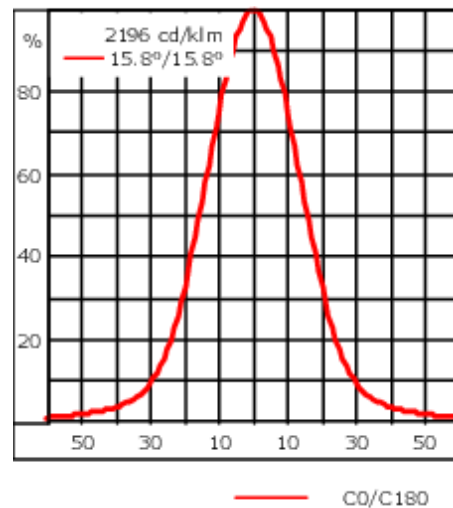

Der Scheinwerfer kann stufenlos 350° gedreht und gleichzeitig um 90° geneigt werden.

Gewicht	2.90 kg
Lichtverteilung	symmetrisch mediumstrahlend [M]
Lichtquelle	LED-6/12W / 700 mA - 2700 K
CRI	80
Netz	EVG
LEDs	6
Bemessungsleistung	14.5 W

Nominal Lichtstrom (lm)

LED Lumen	270
Total Lumen	1620
Tj	85

Bemessungslichtstrom (lm)

LED Lumen	234.6
Total Lumen	1407.5
Ta	25

Spezifikationen

Materialbeschreibung

Gehäuse	Korrosionsbeständiger Aluminiumguss
Abdeckung	Sicherheitsglasscheibe
Farben	<div style="display: flex; flex-direction: column; gap: 5px;"> <div> RAL9004 Signalschwarz</div> <div> RAL9006 Weißaluminium</div> <div> RAL9007 Graualuminium</div> <div> RAL7016 Anthrazitgrau</div> <div> RAL9016 Verkehrsweiß</div> </div>
Dichtung	CCG® Silikondichtung
Schrauben	PCS beschichtete Edelstahlschrauben
Schutzart	IP55
Schlagfestigkeit	IK07
Korrosionsbeständigkeit	5CE