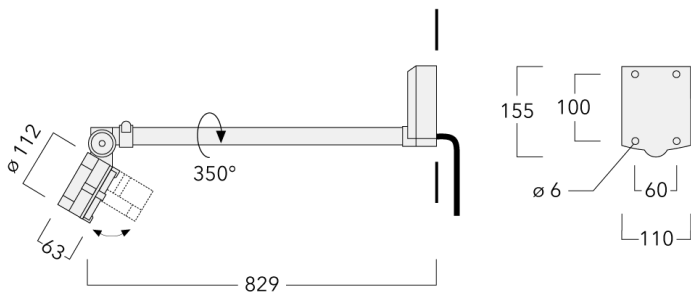

Beschreibung

IP55, SKI. SKII auf Anfrage. IK07. Korrosionsbeständiger Aluminiumguss. PCS beschichtete Edelstahlschrauben. 5CE Korrosionsschutz. CCG® Controlled Compression Gasket Silikondichtung. Sicherheitsglas. Eingebaute elektronische Betriebsgeräte, thermisch getrennt. CAD-optimierte OLC® One LED Concept Technik zur Lichtlenkung und Entblendung. Eingebaute LED Platine. Variante mit 2200 K erhältlich, bei Bestellung bitte angeben.

Der Scheinwerfer kann stufenlos 350° gedreht und gleichzeitig um 90° geneigt werden.

Gewicht	2.90 kg
Lichtverteilung	symmetrisch mediumstrahlend [M]
Lichtquelle	LED-6/12W / 700 mA - 2700 K
CRI	80
Netz	EVG
LEDs	6
Bemessungsleistung	14.5 W

Nominal Lichtstrom (lm)

LED Lumen	270
Total Lumen	1620
Tj	85

Bemessungslichtstrom (lm)

LED Lumen	234.6
Total Lumen	1407.5
Ta	25

Spezifikationen

Materialbeschreibung

Gehäuse	Korrosionsbeständiger Aluminiumguss
Abdeckung	Sicherheitsglasscheibe
Farben	<div style="display: flex; gap: 10px;"> <div style="width: 20px; height: 15px; background-color: black; margin-right: 5px;"></div> RAL9004 Signalschwarz <div style="width: 20px; height: 15px; background-color: gray; margin-right: 5px; margin-left: 10px;"></div> RAL9007 Graualuminium <div style="width: 20px; height: 15px; background-color: darkgray; margin-right: 5px; margin-left: 10px;"></div> RAL7016 Anthrazitgrau <div style="width: 20px; height: 15px; background-color: lightgray; margin-right: 5px; margin-left: 10px;"></div> RAL9016 Verkehrsweiß </div>
Dichtung	CCG® Silikondichtung
Schrauben	PCS beschichtete Edelstahlschrauben
Schutzart	IP55
Schlagfestigkeit	IK07
Korrosionsbeständigkeit	5CE