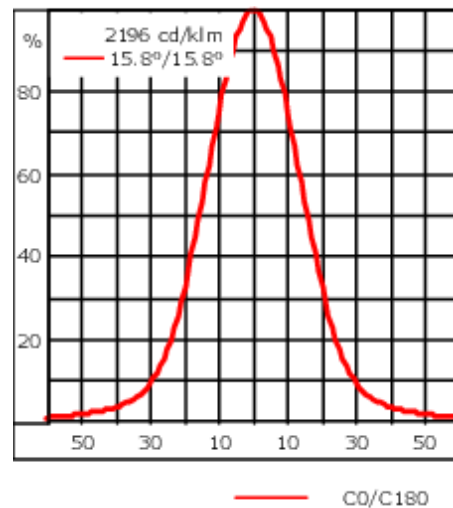

Der Scheinwerfer kann stufenlos 350° gedreht und gleichzeitig um 90° geneigt werden.

Gewicht	2.90 kg
Lichtverteilung	symmetrisch mediumstrahlend [M]
Lichtquelle	LED-6/12W / 700 mA - 2700 K
CRI	80
Netz	EVG
LEDs	6
Bemessungsleistung	14.5 W

Nominal Lichtstrom (lm)

LED Lumen	270
Total Lumen	1620
Tj	85

Bemessungslichtstrom (lm)

LED Lumen	234.6
Total Lumen	1407.5
Ta	25

Spezifikationen

Materialbeschreibung

Gehäuse	Korrosionsbeständiger Aluminiumguss
Abdeckung	Sicherheitsglasscheibe
Farben	<div style="display: flex; gap: 10px;"> <div style="width: 20px; height: 15px; background-color: black; margin-right: 5px;"></div> RAL9004 Signalschwarz <div style="width: 20px; height: 15px; background-color: gray; margin-right: 5px; margin-left: 10px;"></div> RAL9007 Graualuminium <div style="width: 20px; height: 15px; background-color: darkgray; margin-right: 5px; margin-left: 10px;"></div> RAL7016 Anthrazitgrau <div style="width: 20px; height: 15px; background-color: lightgray; margin-right: 5px; margin-left: 10px;"></div> RAL9016 Verkehrsweiß </div>
Dichtung	CCG® Silikondichtung
Schrauben	PCS beschichtete Edelstahlschrauben
Schutzart	IP55
Schlagfestigkeit	IK07
Korrosionsbeständigkeit	5CE