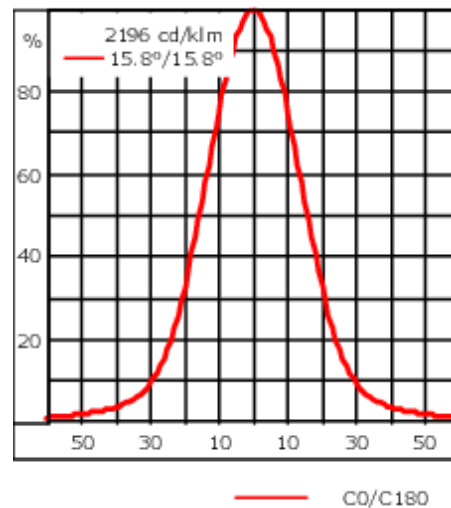

FLC121 LED - support mural

Spécifications

Description du matériel

Corps	Corps en fonte d'aluminium, visserie inox avec traitement PCS
Lentille	Verre de sécurité
Couleurs	RAL9004 Noir de sécurité RAL9007 Aluminium gris RAL7016 Gris anthracite RAL9016 Blanc signalisation
Joint	Joint silicone CCG®
Visserie	PCS Inox avec recouvrement polymère
IP	IP55
IK	IK07
Protection contre la corrosion	5CE

Description électrique

Alimentation électrique	220-240V / 50-60 Hz
Driver	Driver électronique séparé thermiquement

Informations complémentaires

Durée de vie	Ta=25° L90B10 > 90000h
Classe d'efficacité énergétique	C-D

WE-EF Switzerland AG

Himmelrichstrasse 6, 6003 Luzern - Téléphone: +41 22 752 49 94

info.switzerland@we-ef.com - <https://we-ef.com/ch_fr>

Sous réserve de modifications techniques et d'erreurs. - Généré le 23/11/2024