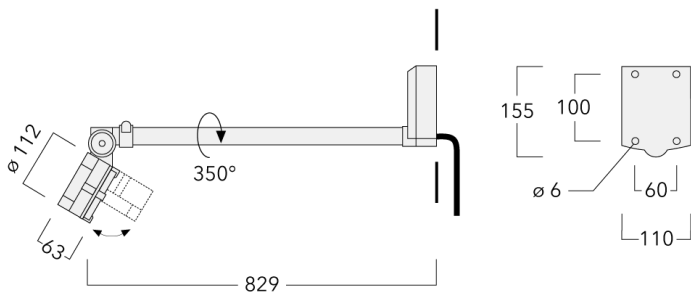

Beschreibung

IP55, SKI. SKII auf Anfrage. IK07. Korrosionsbeständiger Aluminiumguss. PCS beschichtete Edelstahlschrauben. 5CE Korrosionsschutz. CCG® Controlled Compression Gasket Silikondichtung. Sicherheitsglas. Eingebaute elektronische Betriebsgeräte, thermisch getrennt. CAD-optimierte OLC® One LED Concept Technik zur Lichtlenkung und Entblendung. Eingebaute LED Platine. Variante mit 2200 K erhältlich, bei Bestellung bitte angeben.

Der Scheinwerfer kann stufenlos 350° gedreht und gleichzeitig um 90° geneigt werden.

Gewicht	2.90 kg
Lichtverteilung	symmetrisch extrem engstrahlend [EE]
Lichtquelle	LED-6/12W / 700 mA - 2700 K
CRI	80
Netz	EVG
LEDs	6
Bemessungsleistung	14.5 W

Nominal Lichtstrom (lm)

LED Lumen	270
Total Lumen	1620
Tj	85

Bemessungslichtstrom (lm)

LED Lumen	232.2
Total Lumen	1393.3
Ta	25

Spezifikationen

Materialbeschreibung

Gehäuse	Korrosionsbeständiger Aluminiumguss
Abdeckung	Sicherheitsglasscheibe
Farben	<div style="display: flex; gap: 10px;"> <div style="width: 20px; height: 15px; background-color: black; margin-right: 5px;"></div> RAL9004 Signalschwarz <div style="width: 20px; height: 15px; background-color: gray; margin-right: 5px; margin-left: 10px;"></div> RAL9007 Graualuminium <div style="width: 20px; height: 15px; background-color: darkgray; margin-right: 5px; margin-left: 10px;"></div> RAL7016 Anthrazitgrau <div style="width: 20px; height: 15px; background-color: lightgray; margin-right: 5px; margin-left: 10px;"></div> RAL9016 Verkehrsweiß </div>
Dichtung	CCG® Silikondichtung
Schrauben	PCS beschichtete Edelstahlschrauben
Schutzart	IP55
Schlagfestigkeit	IK07
Korrosionsbeständigkeit	5CE