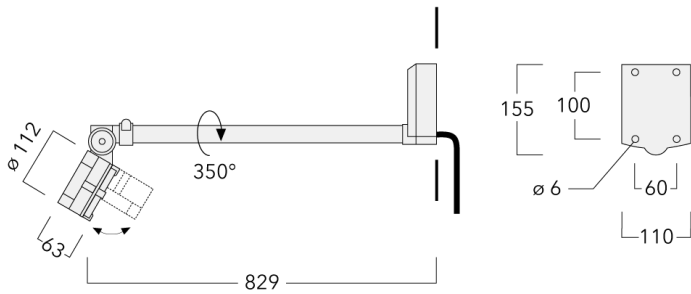

Der Scheinwerfer kann stufenlos 350° gedreht und gleichzeitig um 90° geneigt werden.

Gewicht	2.90 kg
Lichtverteilung	symmetrisch extrem engstrahlend [EE]
Lichtquelle	LED-6/12W / 700 mA - 2700 K
CRI	80
Netz	EVG
LEDs	6
Bemessungsleistung	14.5 W

Nominal Lichtstrom (lm)

LED Lumen	270
Total Lumen	1620
Tj	85

Bemessungslichtstrom (lm)

LED Lumen	232.2
Total Lumen	1393.3
Ta	25

Spezifikationen

Materialbeschreibung

Gehäuse	Korrosionsbeständiger Aluminiumguss
Abdeckung	Sicherheitsglasscheibe
Farben	<div style="display: flex; gap: 10px;"> <div style="width: 20px; height: 15px; background-color: black; margin-right: 5px;"></div> RAL9004 Signalschwarz <div style="width: 20px; height: 15px; background-color: gray; margin-right: 5px; margin-left: 10px;"></div> RAL9007 Graualuminium <div style="width: 20px; height: 15px; background-color: darkgray; margin-right: 5px; margin-left: 10px;"></div> RAL7016 Anthrazitgrau <div style="width: 20px; height: 15px; background-color: lightgray; margin-right: 5px; margin-left: 10px;"></div> RAL9016 Verkehrsweiß </div>
Dichtung	CCG® Silikondichtung
Schrauben	PCS beschichtete Edelstahlschrauben
Schutzart	IP55
Schlagfestigkeit	IK07
Korrosionsbeständigkeit	5CE