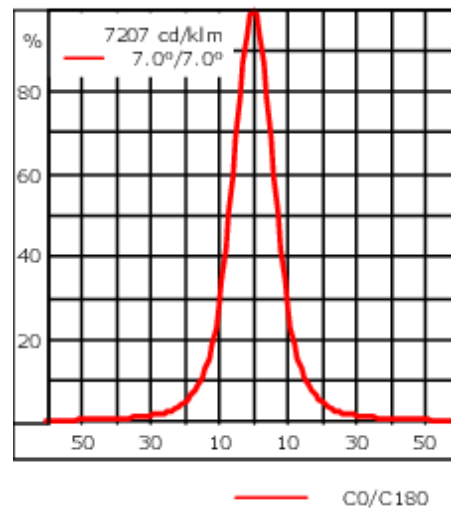

Der Scheinwerfer kann stufenlos 350° gedreht und gleichzeitig um 90° geneigt werden.

Gewicht	2.90 kg
Lichtverteilung	symmetrisch extrem engstrahlend [EE]
Lichtquelle	LED-6/12W / 700 mA - 2700 K
CRI	80
Netz	EVG
LEDs	6
Bemessungsleistung	14.5 W

Nominal Lichtstrom (lm)

LED Lumen	270
Total Lumen	1620
Tj	85

Bemessungslichtstrom (lm)

LED Lumen	232.2
Total Lumen	1393.3
Ta	25

Spezifikationen

Materialbeschreibung

Gehäuse	Korrosionsbeständiger Aluminiumguss
Abdeckung	Sicherheitsglasscheibe
Farben	<div style="display: flex; gap: 10px;"> <div style="width: 20px; height: 15px; background-color: black; margin-right: 5px;"></div> RAL9004 Signalschwarz <div style="width: 20px; height: 15px; background-color: gray; margin-right: 5px; margin-left: 10px;"></div> RAL9007 Graualuminium <div style="width: 20px; height: 15px; background-color: darkgray; margin-right: 5px; margin-left: 10px;"></div> RAL7016 Anthrazitgrau <div style="width: 20px; height: 15px; background-color: lightgray; margin-right: 5px; margin-left: 10px;"></div> RAL9016 Verkehrsweiß </div>
Dichtung	CCG® Silikondichtung
Schrauben	PCS beschichtete Edelstahlschrauben
Schutzart	IP55
Schlagfestigkeit	IK07
Korrosionsbeständigkeit	5CE