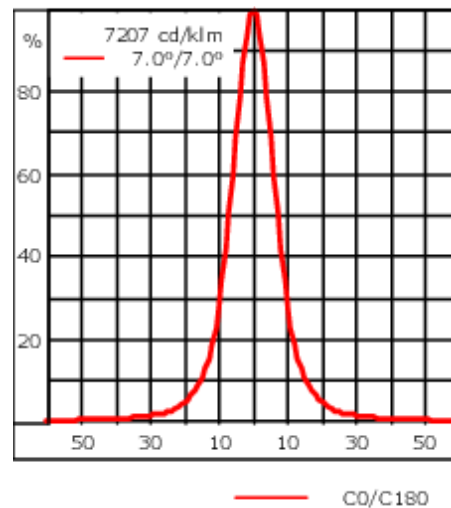

Spécifications

Description du matériel

Corps	Corps en fonte d'aluminium, visserie inox avec traitement PCS
Lentille	Verre de sécurité
Couleurs	RAL9004 Noir de sécurité RAL9007 Aluminium gris RAL7016 Gris anthracite RAL9016 Blanc signalisation
Joint	Joint silicone CCG®
Visserie	PCS Inox avec recouvrement polymère
IP	IP55
IK	IK07
Protection contre la corrosion	5CE

Description électrique

Alimentation électrique	220-240V / 50-60 Hz
Driver	Driver électronique séparé thermiquement

Informations complémentaires

Durée de vie	Ta=25° L90B10 > 90000h
Classe d'efficacité énergétique	C-D

WE-EF Switzerland AG

Himmelrichstrasse 6, 6003 Luzern - Téléphone: +41 22 752 49 94

info.switzerland@we-ef.com - <https://we-ef.com/ch_fr>

Sous réserve de modifications techniques et d'erreurs. - Généré le 23/11/2024