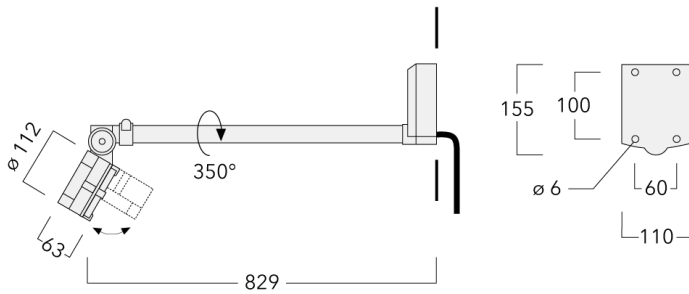

Spécifications

Description du matériel

Corps	Corps en fonte d'aluminium, visserie inox avec traitement PCS
Lentille	Verre de sécurité
Couleurs	RAL9004 Noir de sécurité RAL9007 Aluminium gris RAL7016 Gris anthracite RAL9016 Blanc signalisation
Joint	Joint silicone CCG®
Visserie	PCS Inox avec recouvrement polymère
IP	IP55
IK	IK07
Protection contre la corrosion	5CE

Description électrique

Alimentation électrique	220-240V / 50-60 Hz
Driver	Driver électronique séparé thermiquement

Informations complémentaires

Durée de vie	Ta=25° L90B10 > 90000h
Classe d'efficacité énergétique	C-D

WE-EF Switzerland AG

Himmelrichstrasse 6, 6003 Luzern - Téléphone: +41 22 752 49 94

info.switzerland@we-ef.com - <https://we-ef.com/ch_fr>

Sous réserve de modifications techniques et d'erreurs. - Généré le 23/10/2024