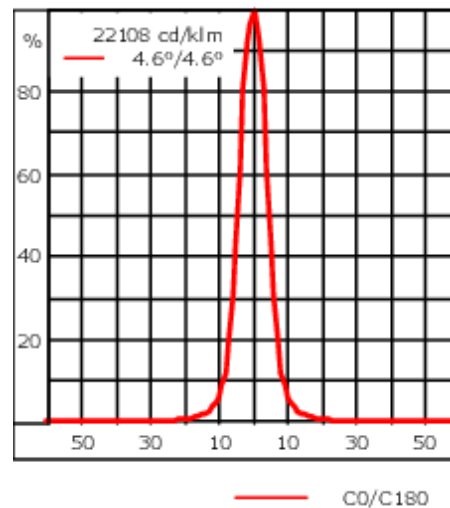

FLC121 LED - support mural

Spécifications

Description du matériel

Corps	Corps en fonte d'aluminium, visserie inox avec traitement PCS
Lentille	Verre de sécurité
Couleurs	RAL9004 Noir de sécurité RAL9007 Aluminium gris RAL7016 Gris anthracite RAL9016 Blanc signalisation
Joint	Joint silicone CCG®
Visserie	PCS Inox avec recouvrement polymère
IP	IP55
IK	IK07
Protection contre la corrosion	5CE

Description électrique

Alimentation électrique	220-240V / 50-60 Hz
Driver	Driver électronique séparé thermiquement

Informations complémentaires

Durée de vie	Ta=25° L90B10 > 90000h
Classe d'efficacité énergétique	C-D

WE-EF Switzerland AG

Himmelrichstrasse 6, 6003 Luzern - Téléphone: +41 22 752 49 94

info.switzerland@we-ef.com - <https://we-ef.com/ch_fr>

Sous réserve de modifications techniques et d'erreurs. - Généré le 23/10/2024