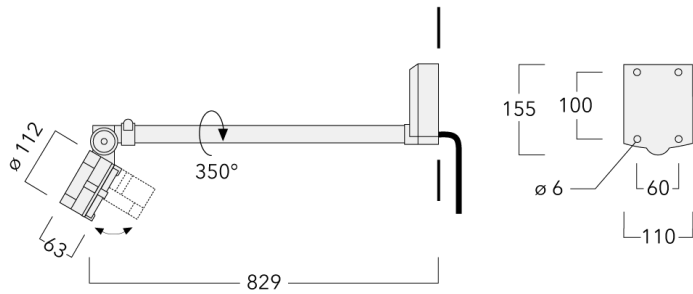

Poids	2.90 kg
Distribution de la lumière	faisceau symétrique, ultra intensif, 'cut-off' [EES]
Source lumineuse	LED-6/12W / 700 mA - 2700 K
IRC	80
Alimentation électrique	ballast électronique
LEDs	6
Rated input power	14.5 W
Flux lumineux nominal (lm)	
LED Lumen	270
Total Lumen	1620
Tj	85
Rated lumens (lm)	
LED Lumen	249.9
Total Lumen	1499.6
Ta	25

FLC121 LED - support mural

Spécifications

Description du matériel

Corps	Corps en fonte d'aluminium, visserie inox avec traitement PCS
Lentille	Verre de sécurité
Couleurs	<div style="display: flex; align-items: center; gap: 10px;"> <div style="width: 20px; height: 15px; background-color: black; margin-right: 5px;"></div> RAL9004 Noir de sécurité </div> <div style="display: flex; align-items: center; gap: 10px; margin-top: 5px;"> <div style="width: 20px; height: 15px; background-color: #808080; margin-right: 5px;"></div> RAL9007 Aluminium gris </div> <div style="display: flex; align-items: center; gap: 10px; margin-top: 5px;"> <div style="width: 20px; height: 15px; background-color: #333333; margin-right: 5px;"></div> RAL7016 Gris anthracite </div> <div style="display: flex; align-items: center; gap: 10px; margin-top: 5px;"> <div style="width: 20px; height: 15px; background-color: #e0e0e0; margin-right: 5px;"></div> RAL9016 Blanc signalisation </div>
Joint	Joint silicone CCG®
Visserie	PCS Inox avec recouvrement polymère
IP	IP55
IK	IK07
Protection contre la corrosion	5CE