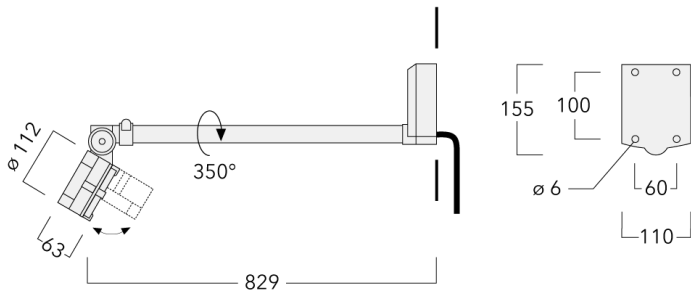

Description

IP55. Classe I. Classe II sur demande. IK07. Corps en fonte d'aluminium. Visserie inox avec traitement PCS. Protection contre la corrosion 5CE. Joint silicone. Verre de sécurité. Lentilles LED en PMMA. Version en 2200K disponible. À préciser lors de la demande de devis.

Poids	2.90 kg
Distribution de la lumière	faisceau symétrique, ultra intensif, 'cut-off' [EES]
Source lumineuse	LED-6/12W / 700 mA - 2700 K
IRC	80
Alimentation électrique	ballast électronique
LEDs	6
Rated input power	14.5 W
Flux lumineux nominal (lm)	
LED Lumen	270
Total Lumen	1620
Tj	85
Rated lumens (lm)	
LED Lumen	249.9
Total Lumen	1499.6
Ta	25

Spécifications

Description du matériel

Corps	Corps en fonte d'aluminium, visserie inox avec traitement PCS
Lentille	Verre de sécurité
Couleurs	<div style="display: flex; align-items: center; gap: 10px;"> <div style="width: 20px; height: 15px; background-color: black; margin-right: 5px;"></div> RAL9004 Noir de sécurité </div> <div style="display: flex; align-items: center; gap: 10px; margin-top: 5px;"> <div style="width: 20px; height: 15px; background-color: #808080; margin-right: 5px;"></div> RAL9007 Aluminium gris </div> <div style="display: flex; align-items: center; gap: 10px; margin-top: 5px;"> <div style="width: 20px; height: 15px; background-color: #333333; margin-right: 5px;"></div> RAL7016 Gris anthracite </div> <div style="display: flex; align-items: center; gap: 10px; margin-top: 5px;"> <div style="width: 20px; height: 15px; background-color: #e0e0e0; margin-right: 5px;"></div> RAL9016 Blanc signalisation </div>
Joint	Joint silicone CCG®
Visserie	PCS Inox avec recouvrement polymère
IP	IP55
IK	IK07
Protection contre la corrosion	5CE