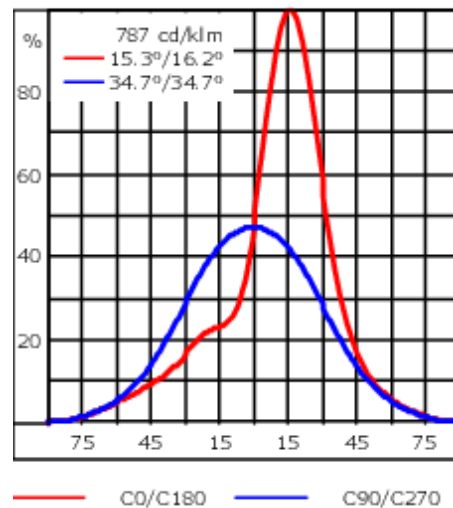

Der Scheinwerfer kann stufenlos 350° gedreht und gleichzeitig um 90° geneigt werden.

Gewicht	2.90 kg
Lichtverteilung	wallwash
Lichtquelle	LED-6/12W / 700 mA - 2700 K
CRI	80
Netz	EVG
LEDs	6
Bemessungsleistung	14.5 W
Nominal Lichtstrom (lm)	
LED Lumen	270
Total Lumen	1620
Tj	85
Bemessungslichtstrom (lm)	
LED Lumen	188.2
Total Lumen	1129.3
Ta	25