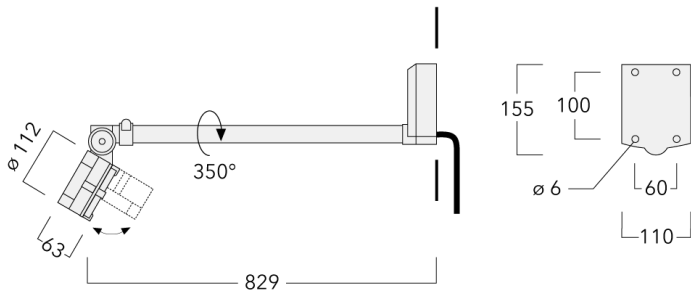

Beschreibung

IP55, SKI. SKII auf Anfrage. IK07. Korrosionsbeständiger Aluminiumguss. PCS beschichtete Edelstahlschrauben. 5CE Korrosionsschutz. CCG® Controlled Compression Gasket Silikondichtung. Sicherheitsglas. Eingebaute elektronische Betriebsgeräte, thermisch getrennt. CAD-optimierte OLC® One LED Concept Technik zur Lichtlenkung und Entblendung. Eingebaute LED Platine. Variante mit 2200 K erhältlich, bei Bestellung bitte angeben.

Der Scheinwerfer kann stufenlos 350° gedreht und gleichzeitig um 90° geneigt werden.

Gewicht	2.90 kg
Lichtverteilung	wallwash
Lichtquelle	LED-6/12W / 700 mA - 2700 K
CRI	80
Netz	EVG
LEDs	6
Bemessungsleistung	14.5 W

Nominal Lichtstrom (lm)

LED Lumen	270
Total Lumen	1620
Tj	85

Bemessungslichtstrom (lm)

LED Lumen	188.2
Total Lumen	1129.3
Ta	25

Spezifikationen

Materialbeschreibung

Gehäuse	Korrosionsbeständiger Aluminiumguss
Abdeckung	Sicherheitsglasscheibe
Farben	<div style="display: flex; align-items: center;"> <div style="width: 20px; height: 20px; background-color: black; margin-right: 5px;"></div> RAL9004 Signalschwarz </div> <div style="display: flex; align-items: center; margin-top: 5px;"> <div style="width: 20px; height: 20px; background-color: gray; margin-right: 5px;"></div> RAL9007 Graualuminium </div> <div style="display: flex; align-items: center; margin-top: 5px;"> <div style="width: 20px; height: 20px; background-color: darkgray; margin-right: 5px;"></div> RAL7016 Anthrazitgrau </div> <div style="display: flex; align-items: center; margin-top: 5px;"> <div style="width: 20px; height: 20px; background-color: lightgray; margin-right: 5px;"></div> RAL9016 Verkehrsweiß </div>
Dichtung	CCG® Silikondichtung
Schrauben	PCS beschichtete Edelstahlschrauben
Schutzart	IP55
Schlagfestigkeit	IK07
Korrosionsbeständigkeit	5CE