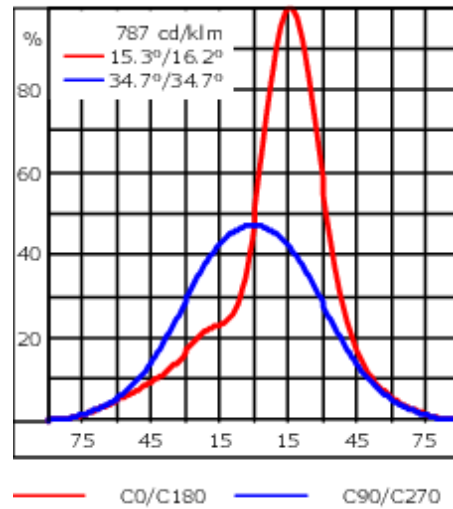

Der Scheinwerfer kann stufenlos 350° gedreht und gleichzeitig um 90° geneigt werden.

Gewicht	2.90 kg
Lichtverteilung	wallwash
Lichtquelle	LED-6/12W / 700 mA - 2700 K
CRI	80
Netz	EVG
LEDs	6
Bemessungsleistung	14.5 W

Nominal Lichtstrom (lm)

LED Lumen	270
Total Lumen	1620
Tj	85

Bemessungslichtstrom (lm)

LED Lumen	188.2
Total Lumen	1129.3
Ta	25

Spezifikationen

Materialbeschreibung

Gehäuse	Korrosionsbeständiger Aluminiumguss
Abdeckung	Sicherheitsglasscheibe
Farben	<div style="display: flex; align-items: center;"> <div style="width: 20px; height: 20px; background-color: black; margin-right: 5px;"></div> RAL9004 Signalschwarz </div> <div style="display: flex; align-items: center; margin-top: 5px;"> <div style="width: 20px; height: 20px; background-color: gray; margin-right: 5px;"></div> RAL9007 Graualuminium </div> <div style="display: flex; align-items: center; margin-top: 5px;"> <div style="width: 20px; height: 20px; background-color: darkgray; margin-right: 5px;"></div> RAL7016 Anthrazitgrau </div> <div style="display: flex; align-items: center; margin-top: 5px;"> <div style="width: 20px; height: 20px; background-color: lightgray; margin-right: 5px;"></div> RAL9016 Verkehrsweiß </div>
Dichtung	CCG® Silikondichtung
Schrauben	PCS beschichtete Edelstahlschrauben
Schutzart	IP55
Schlagfestigkeit	IK07
Korrosionsbeständigkeit	5CE