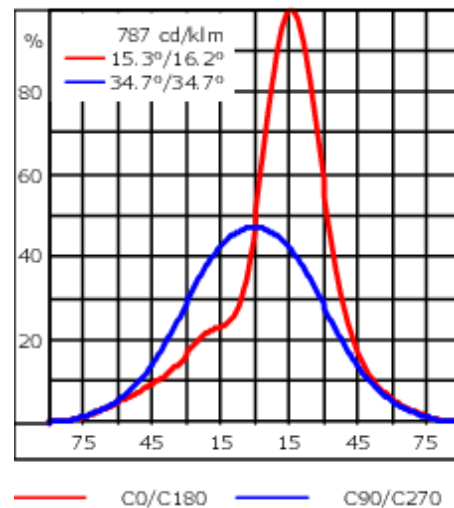

FLC121 LED - support mural

Spécifications

Description du matériel

Corps	Corps en fonte d'aluminium, visserie inox avec traitement PCS
Lentille	Verre de sécurité
Couleurs	RAL9004 Noir de sécurité RAL9007 Aluminium gris RAL7016 Gris anthracite RAL9016 Blanc signalisation
Joint	Joint silicone CCG®
Visserie	PCS Inox avec revêtement polymère
IP	IP55
IK	IK07
Protection contre la corrosion	5CE

Description électrique

Alimentation électrique	220-240V / 50-60 Hz
Driver	Driver électronique séparé thermiquement

Informations complémentaires

Durée de vie	Ta=25° L90B10 > 90000h
Classe d'efficacité énergétique	C-D

WE-EF Switzerland AG

Himmelrichstrasse 6, 6003 Luzern - Téléphone: +41 22 752 49 94

info.switzerland@we-ef.com - <https://we-ef.com/ch_fr>

Sous réserve de modifications techniques et d'erreurs. - Généré le 23/11/2024