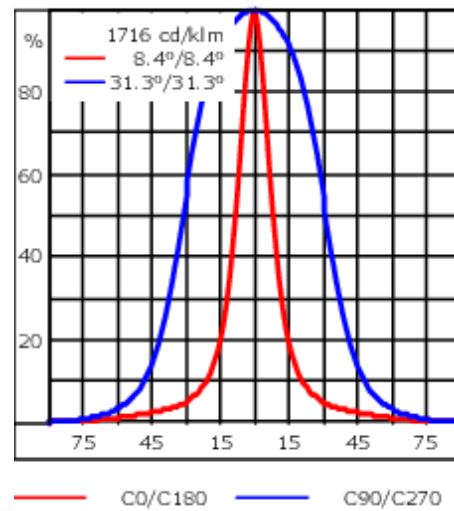

FLC121 LED - support mural

Spécifications

Description du matériel

Corps	Corps en fonte d'aluminium, visserie inox avec traitement PCS
Lentille	Verre de sécurité
Couleurs	RAL9004 Noir de sécurité RAL9007 Aluminium gris RAL7016 Gris anthracite RAL9016 Blanc signalisation
Joint	Joint silicone CCG®
Visserie	PCS Inox avec recouvrement polymère
IP	IP55
IK	IK07
Protection contre la corrosion	5CE

Description électrique

Alimentation électrique	220-240V / 50-60 Hz
Driver	Driver électronique séparé thermiquement

Informations complémentaires

Durée de vie	Ta=25° L90B10 > 90000h
Classe d'efficacité énergétique	C-D

WE-EF Switzerland AG

Himmelrichstrasse 6, 6003 Luzern - Téléphone: +41 22 752 49 94

info.switzerland@we-ef.com - <https://we-ef.com/ch_fr>

Sous réserve de modifications techniques et d'erreurs. - Généré le 23/10/2024