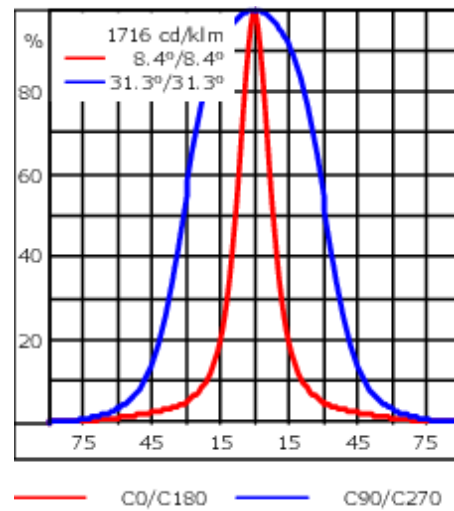

FLC121 LED - support mural

Spécifications

Description du matériel

Corps	Corps en fonte d'aluminium, visserie inox avec traitement PCS
Lentille	Verre de sécurité
Couleurs	RAL9004 Noir de sécurité RAL9007 Aluminium gris RAL7016 Gris anthracite RAL9016 Blanc signalisation
Joint	Joint silicone CCG®
Visserie	PCS Inox avec recouvrement polymère
IP	IP55
IK	IK07
Protection contre la corrosion	5CE

Description électrique

Alimentation électrique	220-240V / 50-60 Hz
Driver	Driver électronique séparé thermiquement

Informations complémentaires

Durée de vie	Ta=25° L90B10 > 90000h
Classe d'efficacité énergétique	C-D

WE-EF Switzerland AG

Himmelrichstrasse 6, 6003 Luzern - Téléphone: +41 22 752 49 94

info.switzerland@we-ef.com - <https://we-ef.com/ch_fr>

Sous réserve de modifications techniques et d'erreurs. - Généré le 23/11/2024