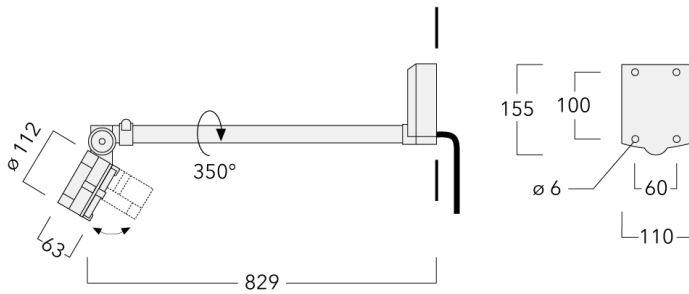

FLC121 LED - support mural

Spécifications

Description du matériel

Corps	Corps en fonte d'aluminium, visserie inox avec traitement PCS
Lentille	Verre de sécurité
Couleurs	RAL9004 Noir de sécurité RAL9007 Aluminium gris RAL7016 Gris anthracite RAL9016 Blanc signalisation
Joint	Joint silicone CCG®
Visserie	PCS Inox avec recouvrement polymère
IP	IP55
IK	IK07
Protection contre la corrosion	5CE

Description électrique

Alimentation électrique	220-240V / 50-60 Hz
Driver	Driver électronique séparé thermiquement

Informations complémentaires

Durée de vie	Ta=25° L90B10 > 90000h
Classe d'efficacité énergétique	C-D

WE-EF Switzerland AG

Himmelrichstrasse 6, 6003 Luzern - Téléphone: +41 22 752 49 94

info.switzerland@we-ef.com - <https://we-ef.com/ch_fr>

Sous réserve de modifications techniques et d'erreurs. - Généré le 23/10/2024