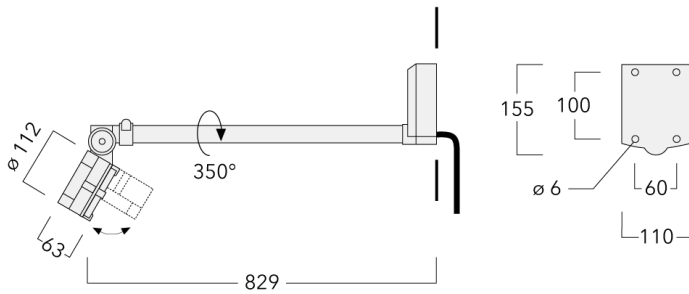

Poids	2.90 kg
Distribution de la lumière	faisceau ovalisante, ultra intensif [EE]
Source lumineuse	LED-6/12W / 700 mA - 2700 K
IRC	80
Alimentation électrique	ballast électronique
LEDs	6
Rated input power	14.5 W
Flux lumineux nominal (lm)	
LED Lumen	270
Total Lumen	1620
Tj	85
Rated lumens (lm)	
LED Lumen	215.1
Total Lumen	1290.7
Ta	25

FLC121 LED - support mural

Spécifications

Description du matériel

Corps	Corps en fonte d'aluminium, visserie inox avec traitement PCS
Lentille	Verre de sécurité
Couleurs	<div style="display: flex; align-items: center;"> <div style="width: 20px; height: 15px; background-color: black; margin-right: 5px;"></div> RAL9004 Noir de sécurité </div> <div style="display: flex; align-items: center; margin-top: 5px;"> <div style="width: 20px; height: 15px; background-color: gray; margin-right: 5px;"></div> RAL9007 Aluminium gris </div> <div style="display: flex; align-items: center; margin-top: 5px;"> <div style="width: 20px; height: 15px; background-color: darkgray; margin-right: 5px;"></div> RAL7016 Gris anthracite </div> <div style="display: flex; align-items: center; margin-top: 5px;"> <div style="width: 20px; height: 15px; background-color: lightgray; margin-right: 5px;"></div> RAL9016 Blanc signalisation </div>
Joint	Joint silicone CCG®
Visserie	PCS Inox avec recouvrement polymère
IP	IP55
IK	IK07
Protection contre la corrosion	5CE