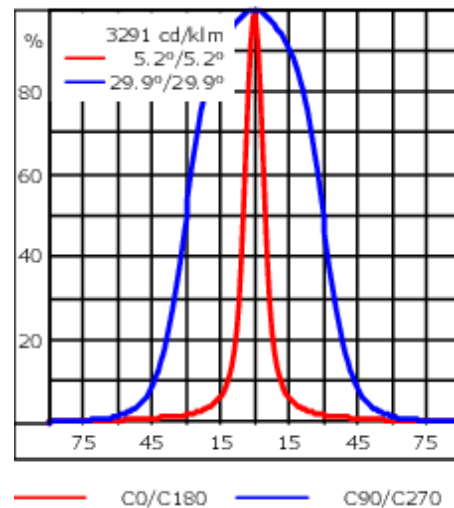

Der Scheinwerfer kann stufenlos 350° gedreht und gleichzeitig um 90° geneigt werden.

Gewicht	2.90 kg
Lichtverteilung	bandförmig extrem engstrahlend, 'sharp cut-off' [EES]
Lichtquelle	LED-6/12W / 700 mA - 2700 K
CRI	80
Netz	EVG
LEDs	6
Bemessungsleistung	14.5 W

Nominal Lichtstrom (lm)

LED Lumen	270
Total Lumen	1620
Tj	85

Bemessungslichtstrom (lm)

LED Lumen	236.8
Total Lumen	1421
Ta	25

Spezifikationen

Materialbeschreibung

Gehäuse	Korrosionsbeständiger Aluminiumguss
Abdeckung	Sicherheitsglasscheibe
Farben	<div style="display: flex; align-items: center;"> <div style="width: 20px; height: 15px; background-color: black; margin-right: 5px;"></div> RAL9004 Signalschwarz </div> <div style="display: flex; align-items: center; margin-top: 5px;"> <div style="width: 20px; height: 15px; background-color: gray; margin-right: 5px;"></div> RAL9007 Graualuminium </div> <div style="display: flex; align-items: center; margin-top: 5px;"> <div style="width: 20px; height: 15px; background-color: darkgray; margin-right: 5px;"></div> RAL7016 Anthrazitgrau </div> <div style="display: flex; align-items: center; margin-top: 5px;"> <div style="width: 20px; height: 15px; background-color: lightgray; margin-right: 5px;"></div> RAL9016 Verkehrsweiß </div>
Dichtung	CCG® Silikondichtung
Schrauben	PCS beschichtete Edelstahlschrauben
Schutzart	IP55
Schlagfestigkeit	IK07
Korrosionsbeständigkeit	5CE