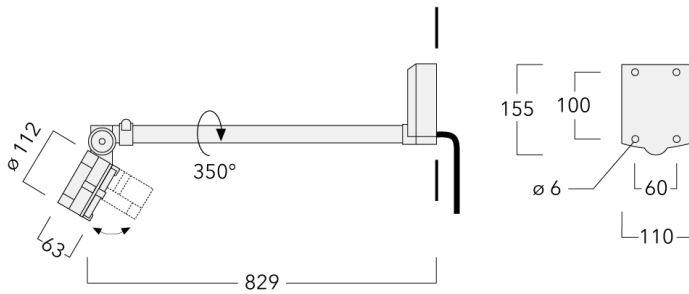

Der Scheinwerfer kann stufenlos 350° gedreht und gleichzeitig um 90° geneigt werden.

Gewicht	2.90 kg
Lichtverteilung	bandförmig extrem engstrahlend, 'sharp cut-off' [EES]
Lichtquelle	LED-6/12W / 700 mA - 2700 K
CRI	80
Netz	EVG
LEDs	6
Bemessungsleistung	14.5 W

Nominal Lichtstrom (lm)

LED Lumen	270
Total Lumen	1620
Tj	85

Bemessungslichtstrom (lm)

LED Lumen	236.8
Total Lumen	1421
Ta	25

Spezifikationen

Materialbeschreibung

Gehäuse	Korrosionsbeständiger Aluminiumguss
Abdeckung	Sicherheitsglasscheibe
Farben	<div style="display: flex; align-items: center;"> <div style="width: 20px; height: 15px; background-color: black; margin-right: 5px;"></div> RAL9004 Signalschwarz </div> <div style="display: flex; align-items: center; margin-top: 5px;"> <div style="width: 20px; height: 15px; background-color: gray; margin-right: 5px;"></div> RAL9007 Graualuminium </div> <div style="display: flex; align-items: center; margin-top: 5px;"> <div style="width: 20px; height: 15px; background-color: darkgray; margin-right: 5px;"></div> RAL7016 Anthrazitgrau </div> <div style="display: flex; align-items: center; margin-top: 5px;"> <div style="width: 20px; height: 15px; background-color: lightgray; margin-right: 5px;"></div> RAL9016 Verkehrsweiß </div>
Dichtung	CCG® Silikondichtung
Schrauben	PCS beschichtete Edelstahlschrauben
Schutzart	IP55
Schlagfestigkeit	IK07
Korrosionsbeständigkeit	5CE