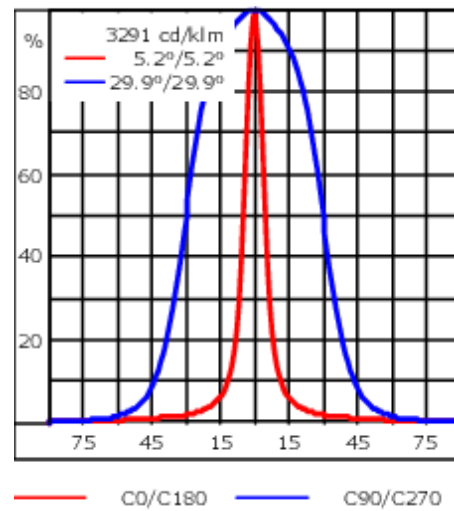

FLC121 LED - support mural

Spécifications

Description du matériel

Corps	Corps en fonte d'aluminium, visserie inox avec traitement PCS
Lentille	Verre de sécurité
Couleurs	RAL9004 Noir de sécurité RAL9007 Aluminium gris RAL7016 Gris anthracite RAL9016 Blanc signalisation
Joint	Joint silicone CCG®
Visserie	PCS Inox avec recouvrement polymère
IP	IP55
IK	IK07
Protection contre la corrosion	5CE

Description électrique

Alimentation électrique	220-240V / 50-60 Hz
Driver	Driver électronique séparé thermiquement

Informations complémentaires

Durée de vie	Ta=25° L90B10 > 90000h
Classe d'efficacité énergétique	C-D

WE-EF Switzerland AG

Himmelrichstrasse 6, 6003 Luzern - Téléphone: +41 22 752 49 94

info.switzerland@we-ef.com - <https://we-ef.com/ch_fr>

Sous réserve de modifications techniques et d'erreurs. - Généré le 23/11/2024