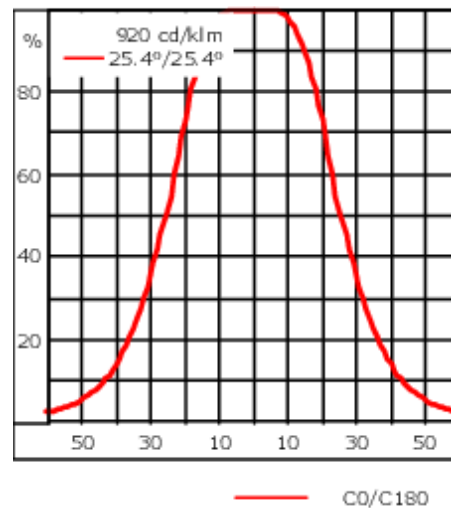

FLC131 LED - support mural

Spécifications

Description du matériel

Corps	Corps en fonte d'aluminium, visserie inox avec traitement PCS
Lentille	Verre de sécurité
Couleurs	RAL9004 Noir de sécurité RAL9007 Aluminium gris RAL7016 Gris anthracite RAL9016 Blanc signalisation
Joint	Joint silicone CCG®
Visserie	PCS Inox avec recouvrement polymère
IP	IP55
IK	IK07
Protection contre la corrosion	5CE

Description électrique

Alimentation électrique	220-240V / 50-60 Hz
Driver	Driver électronique séparé thermiquement

Informations complémentaires

Durée de vie	Ta=25° L90B10 > 90000h
Classe d'efficacité énergétique	C-D

WE-EF Switzerland AG

Himmelrichstrasse 6, 6003 Luzern - Téléphone: +41 22 752 49 94

info.switzerland@we-ef.com - <https://we-ef.com/ch_fr>

Sous réserve de modifications techniques et d'erreurs. - Généré le 23/11/2024