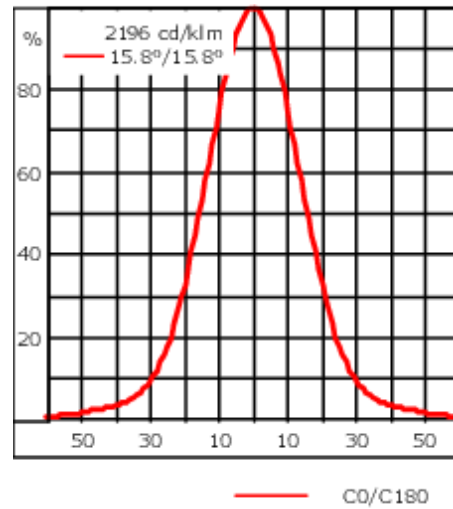

Spezifikationen

Materialbeschreibung

Gehäuse	Korrosionsbeständiger Aluminiumguss
Abdeckung	Sicherheitsglasscheibe
Farben	RAL9004 Signalschwarz RAL9006 Weißaluminium RAL9007 Graualuminium RAL7016 Anthrazitgrau RAL9016 Verkehrsweiß
Dichtung	CCG® Silikondichtung
Schrauben	PCS beschichtete Edelstahlschrauben
Schutzart	IP55
Schlagfestigkeit	IK07
Korrosionsbeständigkeit	5CE

Elektrische Beschreibung

Netz	220-240V / 50-60 Hz
Netzgerät / Vorschaltgerät	Eingebaute elektronische Betriebsgeräte, thermisch getrennt
Überspannungsschutz	1/2 kV

Weitere Informationen

Lebensdauer	Ta=25° L90B10 > 90000h
Energieeffizienzklasse	C-D (Lichtquelle)

WE-EF LEUCHTEN GmbH

Töpinger Straße 16, 29646 Bispingen, Germany - Tel: +49 5194 909-0
info.germany@we-ef.com - <https://we-ef.com/de>

Technische Änderungen und Irrtümer vorbehalten. - Erstellt am 23.11.2024