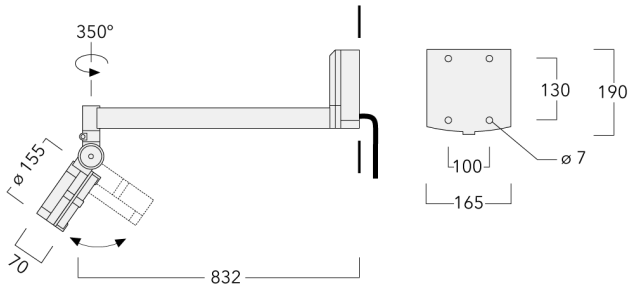

Spezifikationen

Materialbeschreibung

Gehäuse	Korrosionsbeständiger Aluminiumguss
Abdeckung	Sicherheitsglasscheibe
Farben	RAL9004 Signalschwarz RAL9006 Weißaluminium RAL9007 Graualuminium RAL7016 Anthrazitgrau RAL9016 Verkehrsweiß
Dichtung	CCG® Silikondichtung
Schrauben	PCS beschichtete Edelstahlschrauben
Schutzart	IP55
Schlagfestigkeit	IK07
Korrosionsbeständigkeit	5CE

Elektrische Beschreibung

Netz	220-240V / 50-60 Hz
Netzgerät / Vorschaltgerät	Eingebaute elektronische Betriebsgeräte, thermisch getrennt
Überspannungsschutz	1/2 kV

Weitere Informationen

Lebensdauer	Ta=25° L90B10 > 90000h
Energieeffizienzklasse	C-D (Lichtquelle)

WE-EF LEUCHTEN GmbH

Töpinger Straße 16, 29646 Bispingen, Germany - Tel: +49 5194 909-0
info.germany@we-ef.com - <https://we-ef.com/de>

Technische Änderungen und Irrtümer vorbehalten. - Erstellt am 23.11.2024