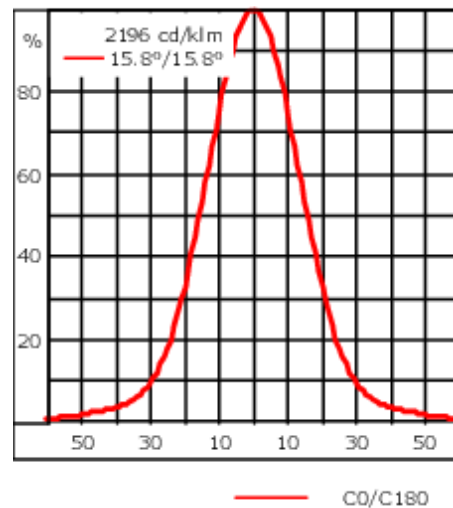

FLC131 LED - support mural

Spécifications

Description du matériel

Corps	Corps en fonte d'aluminium, visserie inox avec traitement PCS
Lentille	Verre de sécurité
Couleurs	RAL9004 Noir de sécurité RAL9007 Aluminium gris RAL7016 Gris anthracite RAL9016 Blanc signalisation
Joint	Joint silicone CCG®
Visserie	PCS Inox avec recouvrement polymère
IP	IP55
IK	IK07
Protection contre la corrosion	5CE

Description électrique

Alimentation électrique	220-240V / 50-60 Hz
Driver	Driver électronique séparé thermiquement

Informations complémentaires

Durée de vie	Ta=25° L90B10 > 90000h
Classe d'efficacité énergétique	C-D

WE-EF Switzerland AG

Himmelrichstrasse 6, 6003 Luzern - Téléphone: +41 22 752 49 94

info.switzerland@we-ef.com - <https://we-ef.com/ch_fr>

Sous réserve de modifications techniques et d'erreurs. - Généré le 23/11/2024