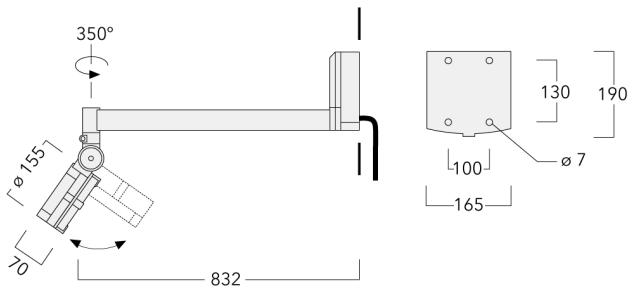

Le projecteur se règle sans palier sur 350° en rotation et sur 90° en élévation.

Poids	4.50 kg
Distribution de la lumière	faisceau symétrique, médium [M]
Source lumineuse	LED-12/24W / 700 mA - 2700 K
IRC	80
Alimentation électrique	ballast électronique
LEDs	12
Rated input power	27 W
Flux lumineux nominal (lm)	
LED Lumen	270
Total Lumen	3240
Tj	85
Rated lumens (lm)	
LED Lumen	232.7
Total Lumen	2791.8
Ta	25

FLC131 LED - support mural

Spécifications

Description du matériel

Corps	Corps en fonte d'aluminium, visserie inox avec traitement PCS
Lentille	Verre de sécurité
Couleurs	<div style="display: flex; align-items: center;"> <div style="width: 20px; height: 10px; background-color: black; margin-right: 5px;"></div> RAL9004 Noir de sécurité </div> <div style="display: flex; align-items: center; margin-top: 5px;"> <div style="width: 20px; height: 10px; background-color: gray; margin-right: 5px;"></div> RAL9007 Aluminium gris </div> <div style="display: flex; align-items: center; margin-top: 5px;"> <div style="width: 20px; height: 10px; background-color: darkgray; margin-right: 5px;"></div> RAL7016 Gris anthracite </div> <div style="display: flex; align-items: center; margin-top: 5px;"> <div style="width: 20px; height: 10px; background-color: lightgray; margin-right: 5px;"></div> RAL9016 Blanc signalisation </div>
Joint	Joint silicone CCG®
Visserie	PCS Inox avec recouvrement polymère
IP	IP55
IK	IK07
Protection contre la corrosion	5CE