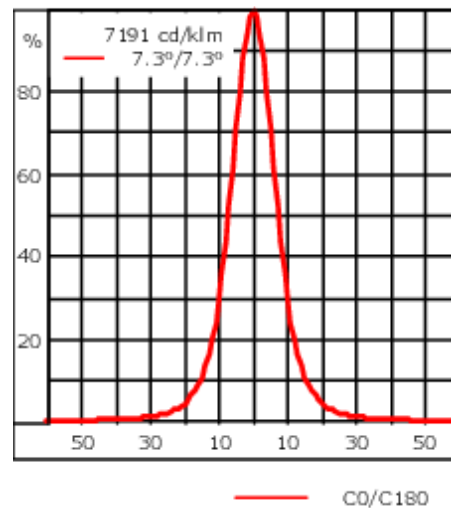

FLC131 LED - support mural

Spécifications

Description du matériel

Corps	Corps en fonte d'aluminium, visserie inox avec traitement PCS
Lentille	Verre de sécurité
Couleurs	RAL9004 Noir de sécurité RAL9007 Aluminium gris RAL7016 Gris anthracite RAL9016 Blanc signalisation
Joint	Joint silicone CCG®
Visserie	PCS Inox avec recouvrement polymère
IP	IP55
IK	IK07
Protection contre la corrosion	5CE

Description électrique

Alimentation électrique	220-240V / 50-60 Hz
Driver	Driver électronique séparé thermiquement

Informations complémentaires

Durée de vie	Ta=25° L90B10 > 90000h
Classe d'efficacité énergétique	C-D

WE-EF Switzerland AG

Himmelrichstrasse 6, 6003 Luzern - Téléphone: +41 22 752 49 94

info.switzerland@we-ef.com - <https://we-ef.com/ch_fr>

Sous réserve de modifications techniques et d'erreurs. - Généré le 27/11/2024