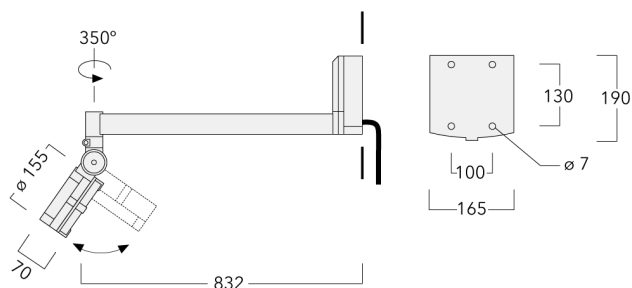

Description

IP55. Classe I. Classe II sur demande. IK07. Corps en fonte d'aluminium. Visserie inox avec traitement PCS. Protection contre la corrosion 5CE. Joint silicone. Verre de sécurité. Lentilles LED en PMMA. Version en 2200K disponible. À préciser lors de la demande de devis.

Le projecteur se règle sans palier sur 350° en rotation et sur 90° en élévation.

Poids	4.50 kg
Distribution de la lumière	faisceau symétrique, ultra intensif, 'cut-off' [EES]
Source lumineuse	LED-12/24W / 700 mA - 2700 K
IRC	80
Alimentation électrique	ballast électronique
LEDs	12
Rated input power	27 W
Flux lumineux nominal (lm)	
LED Lumen	270
Total Lumen	3240
Tj	85
Rated lumens (lm)	
LED Lumen	238.8
Total Lumen	2865.6
Ta	25

FLC131 LED - support mural

Spécifications

Description du matériel

Corps	Corps en fonte d'aluminium, visserie inox avec traitement PCS
Lentille	Verre de sécurité
Couleurs	<div style="display: flex; align-items: center;"> <div style="width: 20px; height: 10px; background-color: black; margin-right: 5px;"></div> RAL9004 Noir de sécurité </div> <div style="display: flex; align-items: center; margin-top: 5px;"> <div style="width: 20px; height: 10px; background-color: gray; margin-right: 5px;"></div> RAL9007 Aluminium gris </div> <div style="display: flex; align-items: center; margin-top: 5px;"> <div style="width: 20px; height: 10px; background-color: darkgray; margin-right: 5px;"></div> RAL7016 Gris anthracite </div> <div style="display: flex; align-items: center; margin-top: 5px;"> <div style="width: 20px; height: 10px; background-color: lightgray; margin-right: 5px;"></div> RAL9016 Blanc signalisation </div>
Joint	Joint silicone CCG®
Visserie	PCS Inox avec recouvrement polymère
IP	IP55
IK	IK07
Protection contre la corrosion	5CE