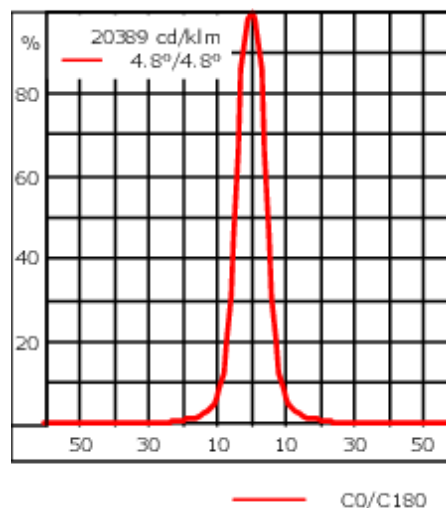

FLC131 LED - support mural

Spécifications

Description du matériel

Corps	Corps en fonte d'aluminium, visserie inox avec traitement PCS
Lentille	Verre de sécurité
Couleurs	RAL9004 Noir de sécurité RAL9007 Aluminium gris RAL7016 Gris anthracite RAL9016 Blanc signalisation
Joint	Joint silicone CCG®
Visserie	PCS Inox avec recouvrement polymère
IP	IP55
IK	IK07
Protection contre la corrosion	5CE

Description électrique

Alimentation électrique	220-240V / 50-60 Hz
Driver	Driver électronique séparé thermiquement

Informations complémentaires

Durée de vie	Ta=25° L90B10 > 90000h
Classe d'efficacité énergétique	C-D

WE-EF Switzerland AG

Himmelrichstrasse 6, 6003 Luzern - Téléphone: +41 22 752 49 94

info.switzerland@we-ef.com - <https://we-ef.com/ch_fr>

Sous réserve de modifications techniques et d'erreurs. - Généré le 23/11/2024