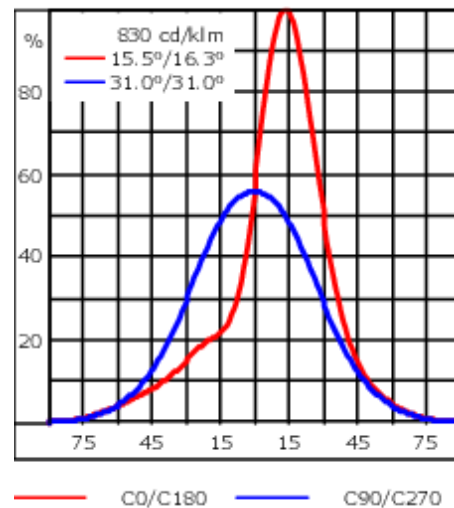

FLC131 LED - support mural

Spécifications

Description du matériel

Corps	Corps en fonte d'aluminium, visserie inox avec traitement PCS
Lentille	Verre de sécurité
Couleurs	RAL9004 Noir de sécurité RAL9007 Aluminium gris RAL7016 Gris anthracite RAL9016 Blanc signalisation
Joint	Joint silicone CCG®
Visserie	PCS Inox avec revêtement polymère
IP	IP55
IK	IK07
Protection contre la corrosion	5CE

Description électrique

Alimentation électrique	220-240V / 50-60 Hz
Driver	Driver électronique séparé thermiquement

Informations complémentaires

Durée de vie	Ta=25° L90B10 > 90000h
Classe d'efficacité énergétique	C-D

WE-EF Switzerland AG

Himmelrichstrasse 6, 6003 Luzern - Téléphone: +41 22 752 49 94

info.switzerland@we-ef.com - <https://we-ef.com/ch_fr>

Sous réserve de modifications techniques et d'erreurs. - Généré le 23/11/2024